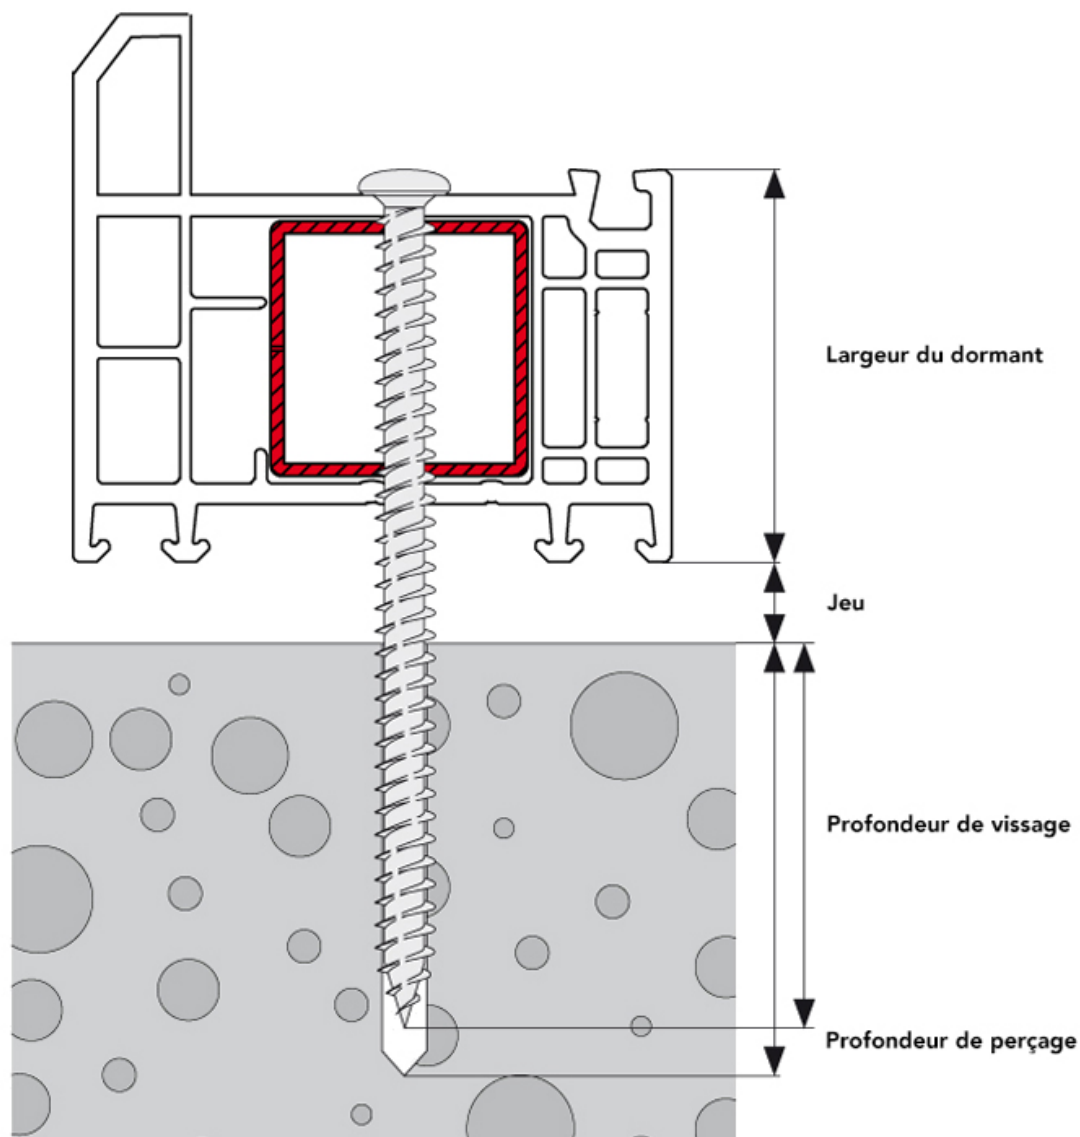

VIS DE POSE BÉTON TÊTE CYLINDRIQUE BOMBÉE TX30

MFI

<https://www.acbat.fr/vis-de-pose-beton-tete-cylindrique-bombee-tx30-p2865>