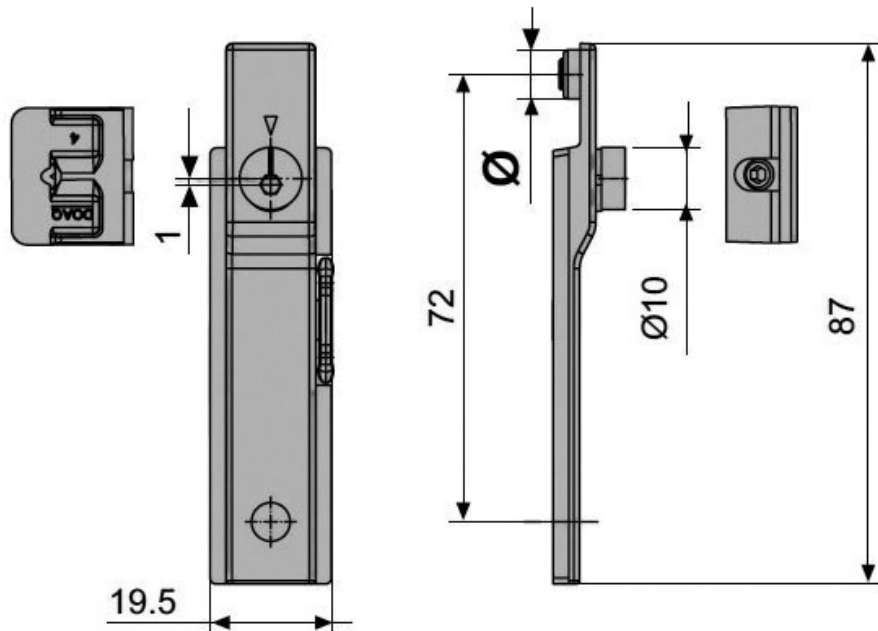

POINT DE FERMETURE POUR MÉCANISME UNIDIRECTIONNEL

FAPIM

fapim[®]
Life in evolution

10x14.5
12x15
13.6x16.8
14x18

C.E.

POINT DE FERMETURE POUR MÉCANISME UNIDIRECTIONNEL

FAPIM

fapim[®]
Life in evolution