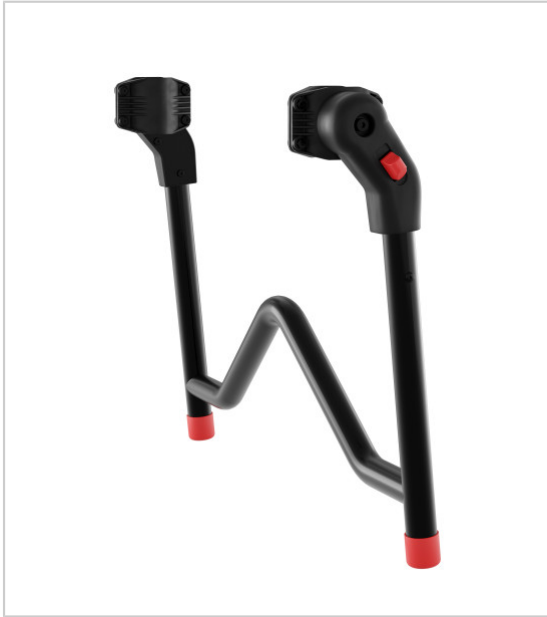

TOP SUPPORT POUR PRIME

TELESTEPS

Convient à toutes les échelles Prime
pliable pour un transport plus facile
une utilisation sur les murs, les poteaux et les coins
léger, fabriqué en aluminium
facile à monter
dimensions : 525 x 397 x 74 mm
poids : 0,79 kg.

RÉFÉRENCE

164258

UNITÉ DE VENTE

UNITE

[Consultez la fiche produit sur le site Acbat](#)