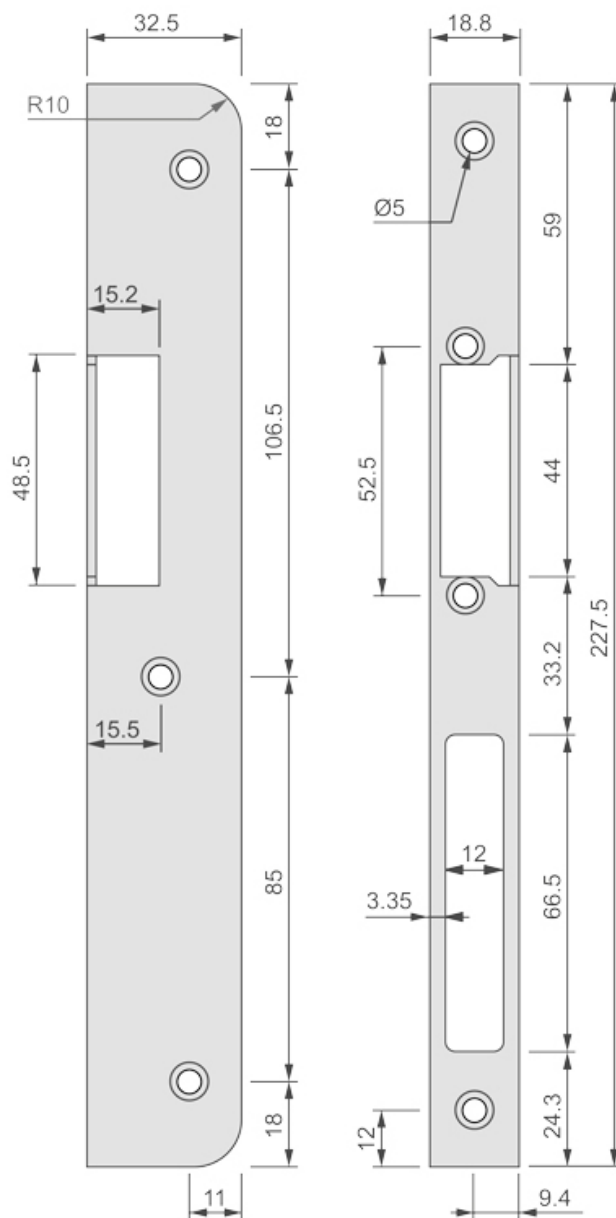

# TÊTIÈRE D'ANGLE POUR GÂCHES ÉLECTRIQUES ÉTROITES SERIE 5

IZYX SYSTEMS

<https://www.acbat.fr/tetiere-dangle-pour-gaches-electriques-etroites-serie-5-p3187>

Tel : 03 87 98 80 99

Fax : 03 87 98 82 74

[www.acbat.fr](http://www.acbat.fr)