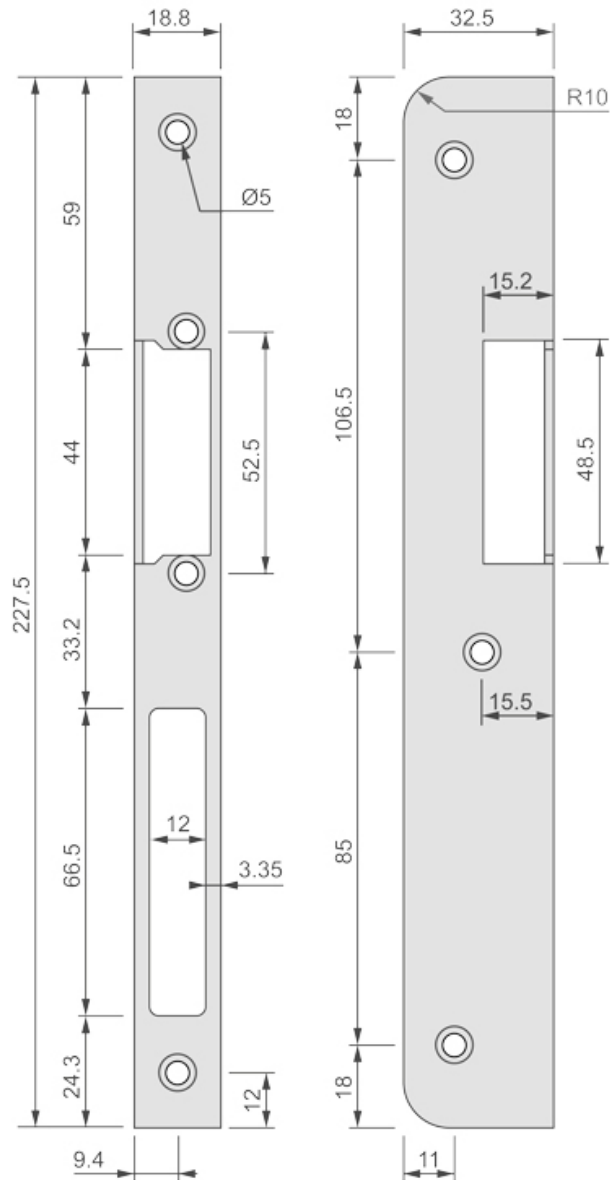

# TÊTIÈRE D'ANGLE POUR GÂCHES ÉLECTRIQUES ÉTROITES SERIE 5

IZYX SYSTEMS

<https://www.acbat.fr/tetiere-dangle-pour-gaches-electriques-etroites-serie-5-p3187>

Tel : 03 87 98 80 99

Fax : 03 87 98 82 74

[www.acbat.fr](http://www.acbat.fr)