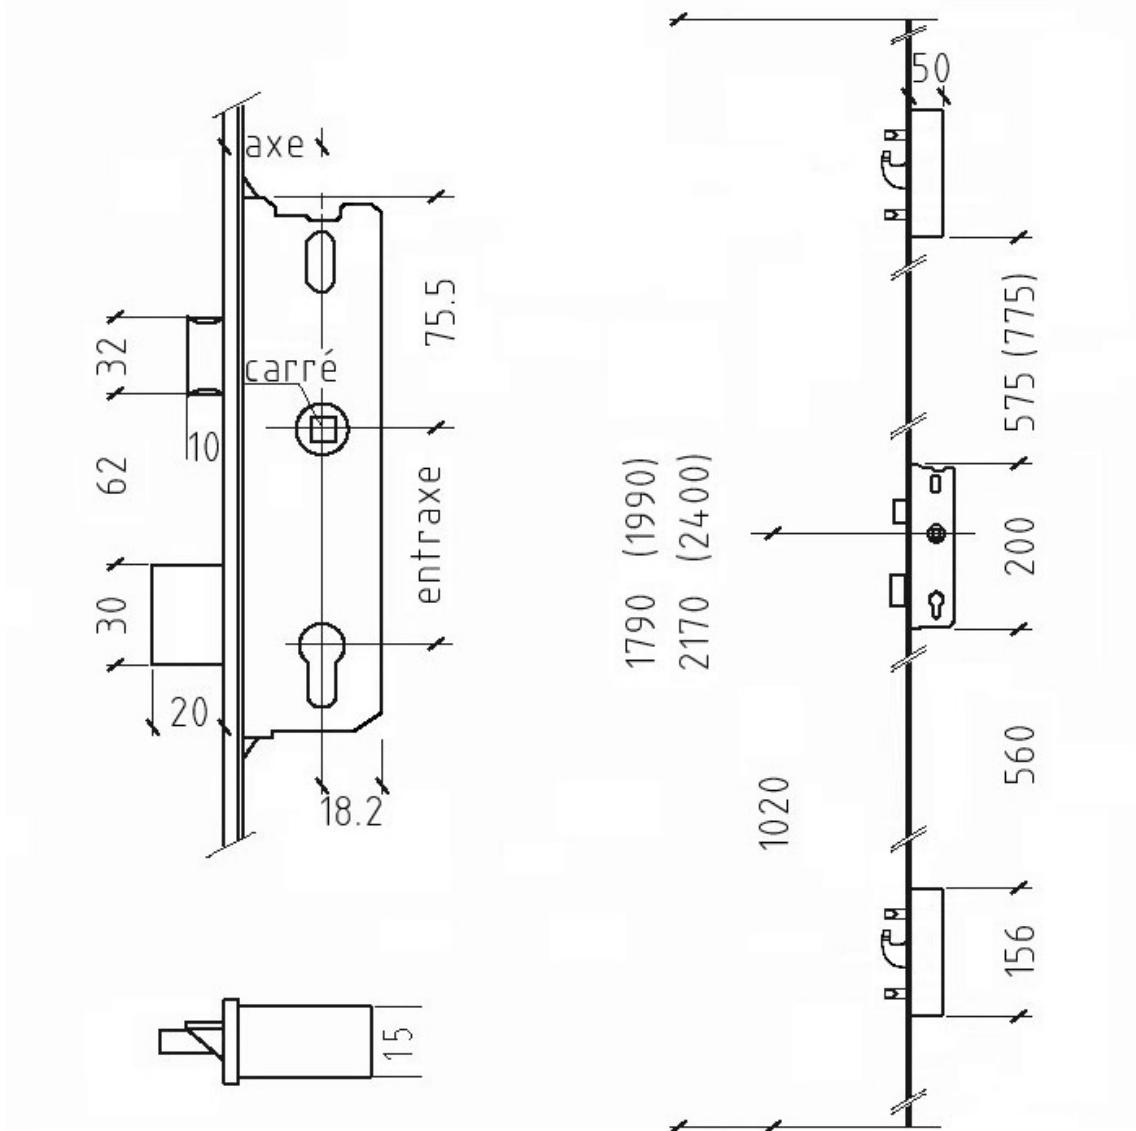

SERRURE À RELEVAGE 856 TYPE 11

FUHR

<https://www.acbat.fr/serrure-a-relevage-856-type-11-p2497>

Tel : 03 87 98 80 99

Fax : 03 87 98 82 74

www.acbat.fr