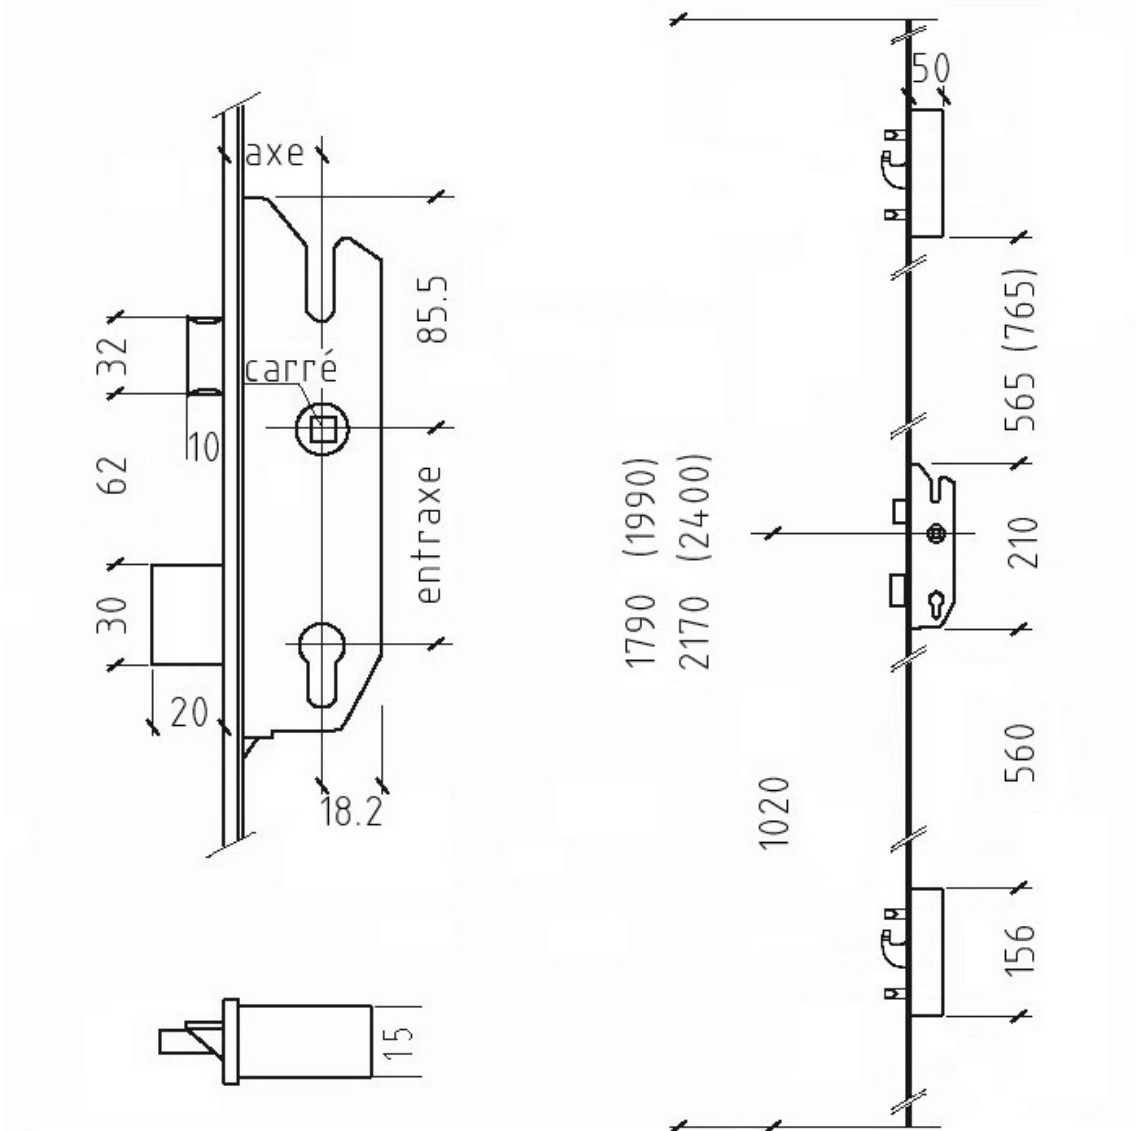

SERRURE À CLÉ 855GL TYPE 11

FUHR

<https://www.acbat.fr/serrure-a-cle-855gl-type-11-p2492>

Tel : 03 87 98 80 99

Fax : 03 87 98 82 74

www.acbat.fr