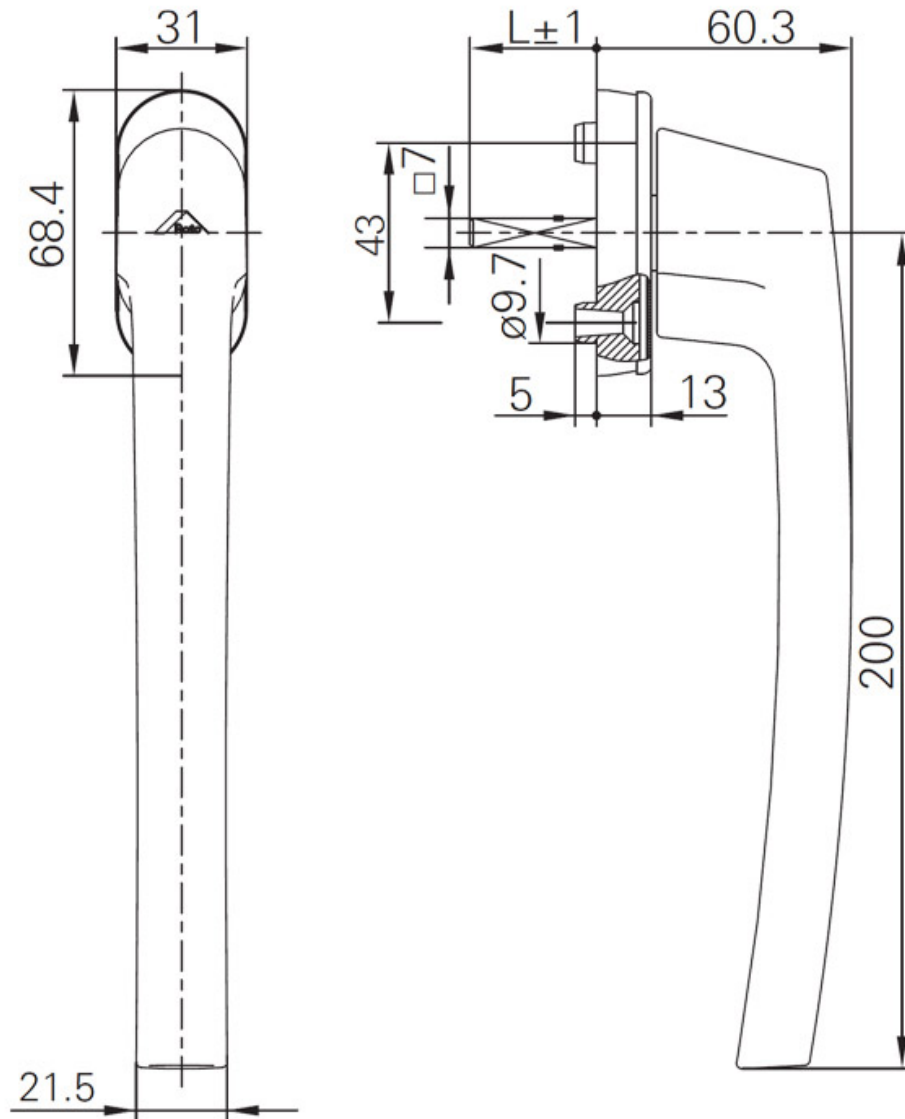

POIGNÉE ROTO LINE 200 PATIO INOWA

ROTO

<https://www.acbat.fr/poignee-roto-line-200-patio-inowa-p2794>

Tel : 03 87 98 80 99

Fax : 03 87 98 82 74

www.acbat.fr