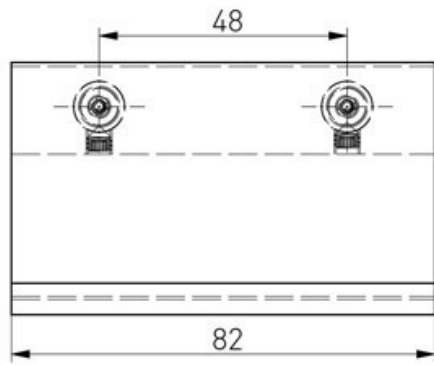

# POIGNÉE DE TIRAGE ALU DELUXE POUR PORTE FENÊTRE

<https://www.acbat.fr/poignee-de-tirage-alu-deluxe-pour-porte-fenetre-p1408>