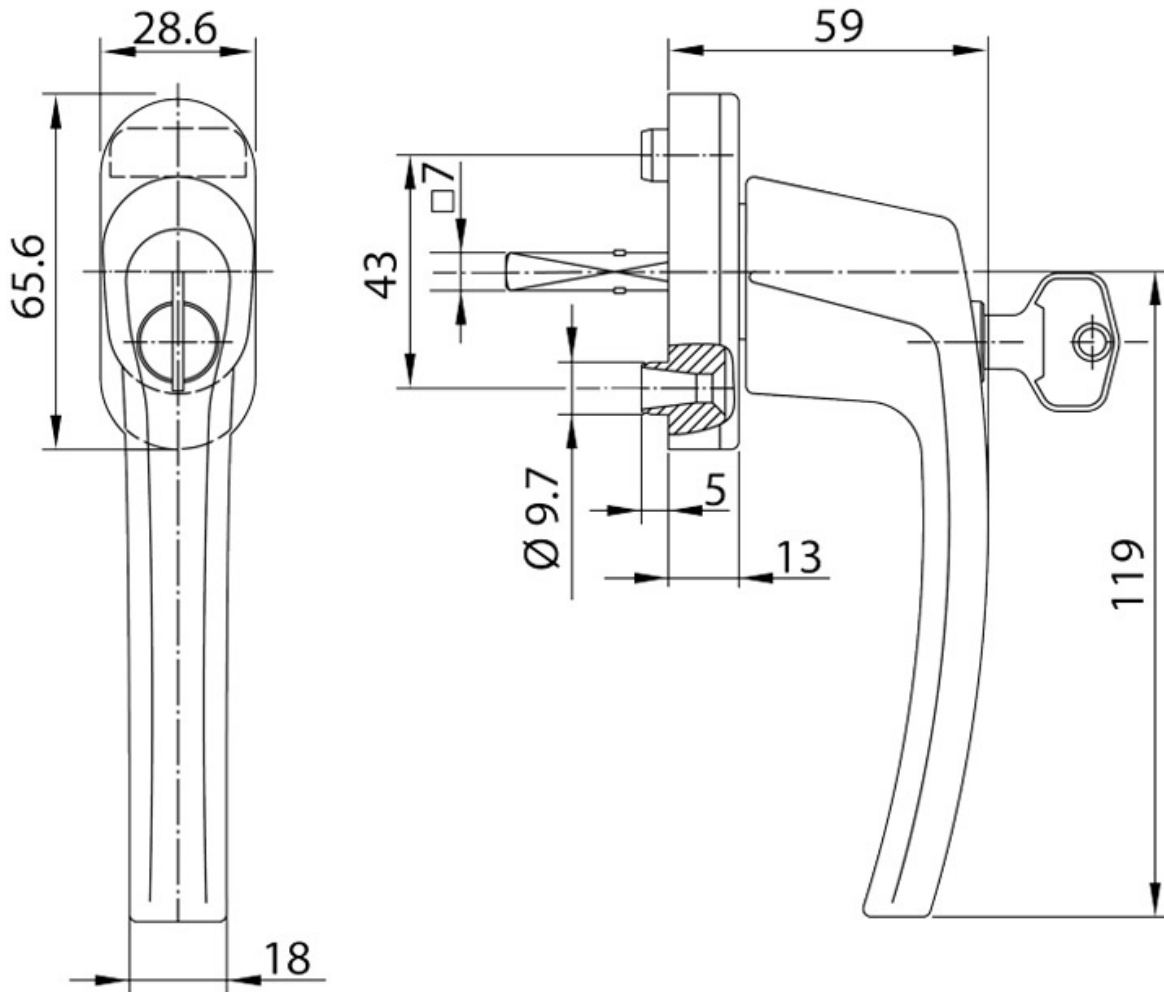

POIGNÉE DE FENÊTRE À CLÉ 100 NM ROTOLINE

ROTO

<https://www.acbat.fr/poignee-de-fenetre-a-cle-100-nm-rotoline-p1448>

Tel : 03 87 98 80 99

Fax : 03 87 98 82 74

www.acbat.fr