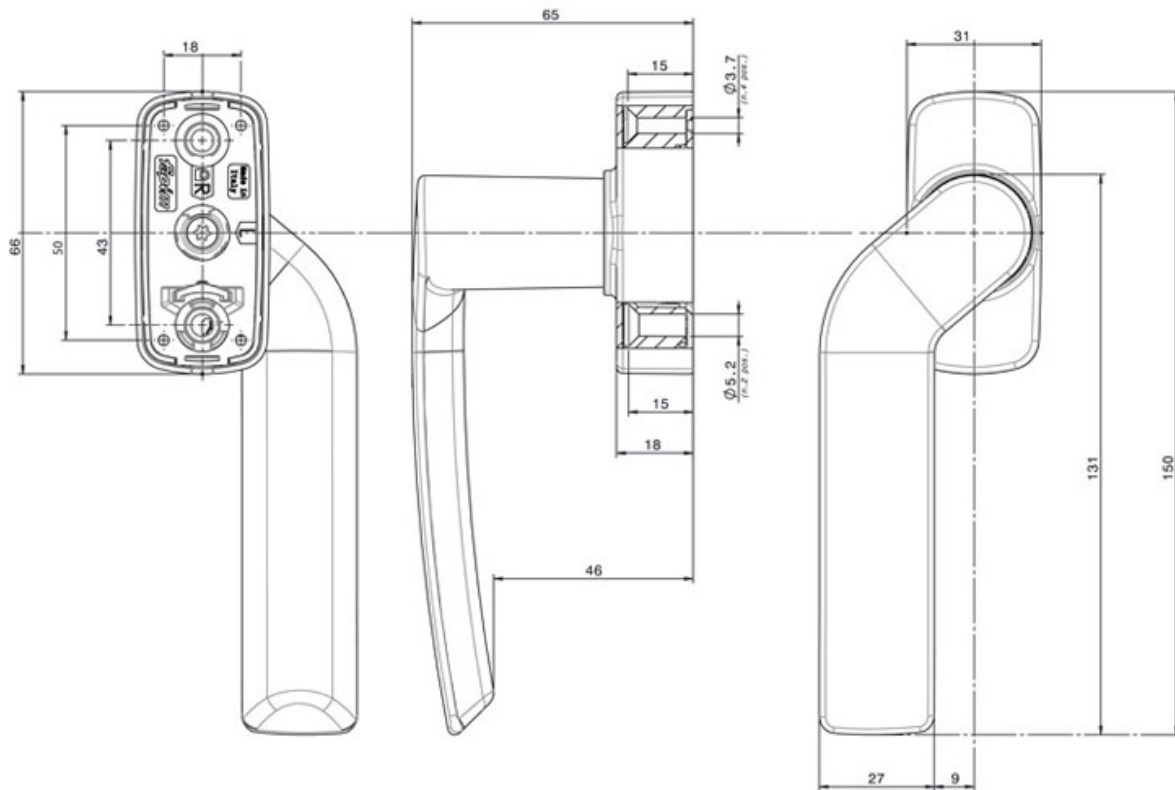

# POIGNÉE COULISSANT TWENTY COUDÉE FIXE

FAPIM

**fapim**<sup>®</sup>

Life in evolution

<https://www.acbat.fr/poignee-coulissant-twenty-coudee-fixe-p2438>

Tel : 03 87 98 80 99

Fax : 03 87 98 82 74

[www.acbat.fr](http://www.acbat.fr)

# POIGNÉE COULISSANT TWENTY COUDÉE FIXE

FAPIM

**fapim**<sup>®</sup>  
Life in evolution

<https://www.acbat.fr/poignee-coulissant-twenty-coudee-fixe-p2438>