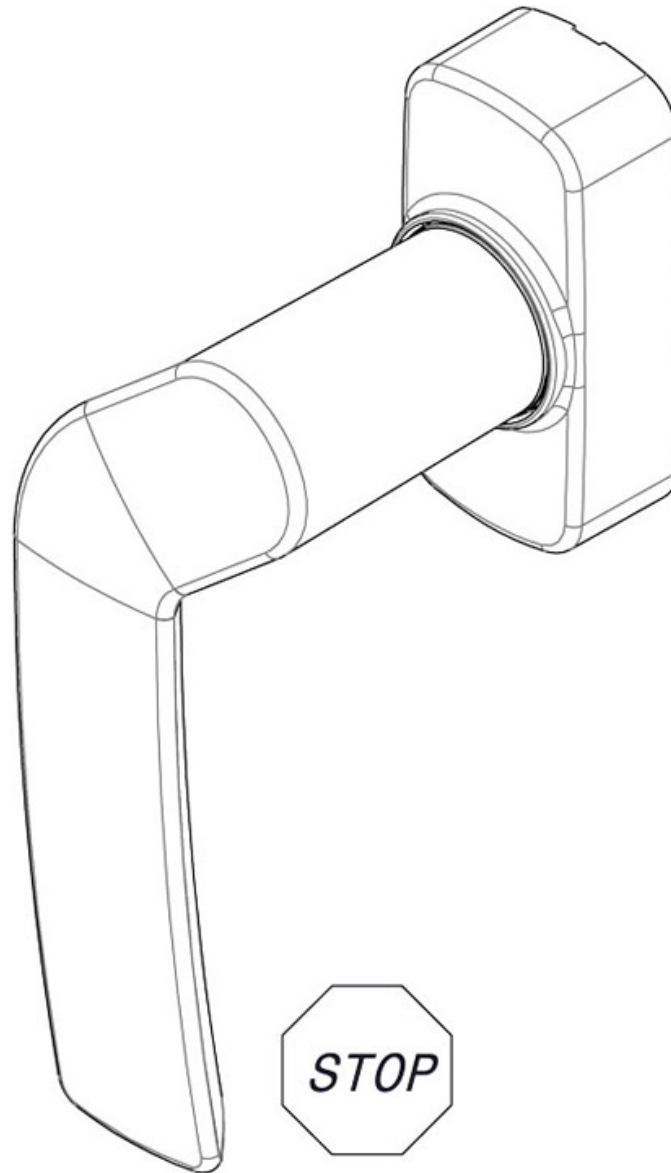

# POIGNÉE COULISSANT TWENTY COUDÉE FIXE

FAPIM

**fapim**<sup>®</sup>

Life in evolution

<https://www.acbat.fr/poignee-coulissant-twenty-coudee-fixe-p2438>

Tel : 03 87 98 80 99

Fax : 03 87 98 82 74

[www.acbat.fr](http://www.acbat.fr)

# POIGNÉE COULISSANT TWENTY COUDÉE FIXE

FAPIM

**fapim**<sup>®</sup>  
Life in evolution

<https://www.acbat.fr/poignee-coulissant-twenty-coudee-fixe-p2438>