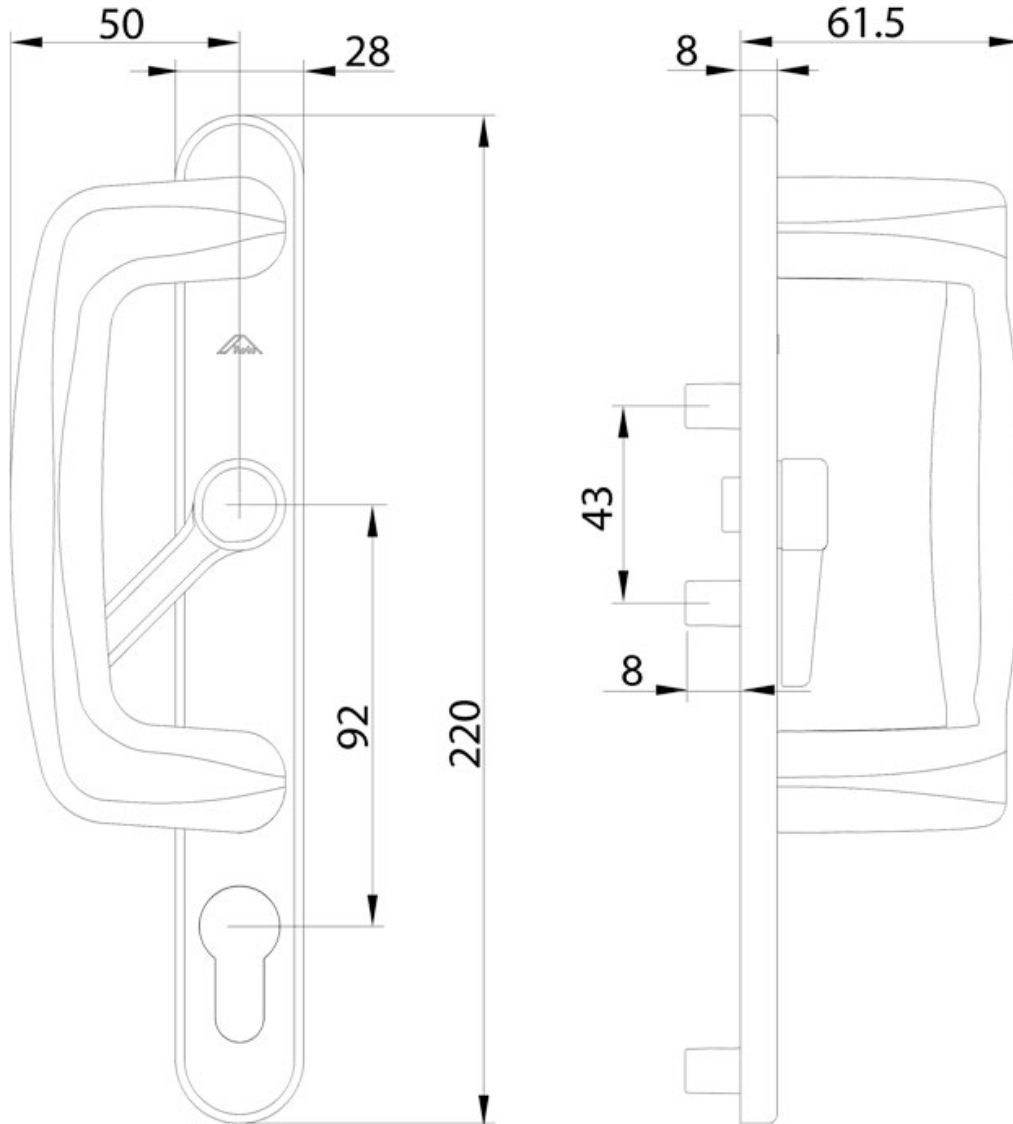

POIGNÉE COULISSANT À CYLINDRE ROTO LINE EXTÉRIEURE

ROTO

<https://www.acbat.fr/poignee-coulissant-a-cylindre-ROTO-line-exterieure-p1493>

Tel : 03 87 98 80 99

Fax : 03 87 98 82 74

www.acbat.fr