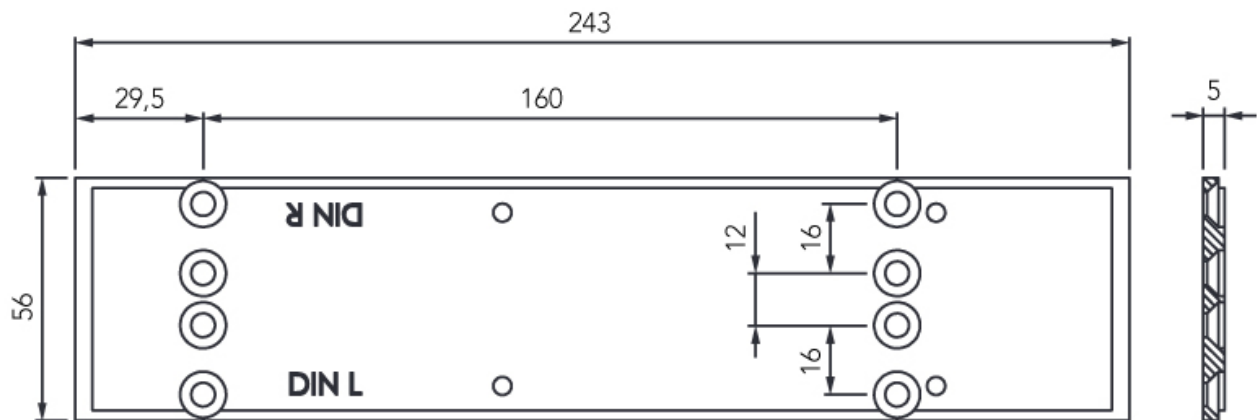

PLAQUE DE MONTAGE POUR FERME-PORTE TS-33/TS-41/TS-50

ECO SCHULTE

<https://www.acbat.fr/plaque-de-montage-pour-ferme-porte-ts-31-ts-41-ts-50-p1571>