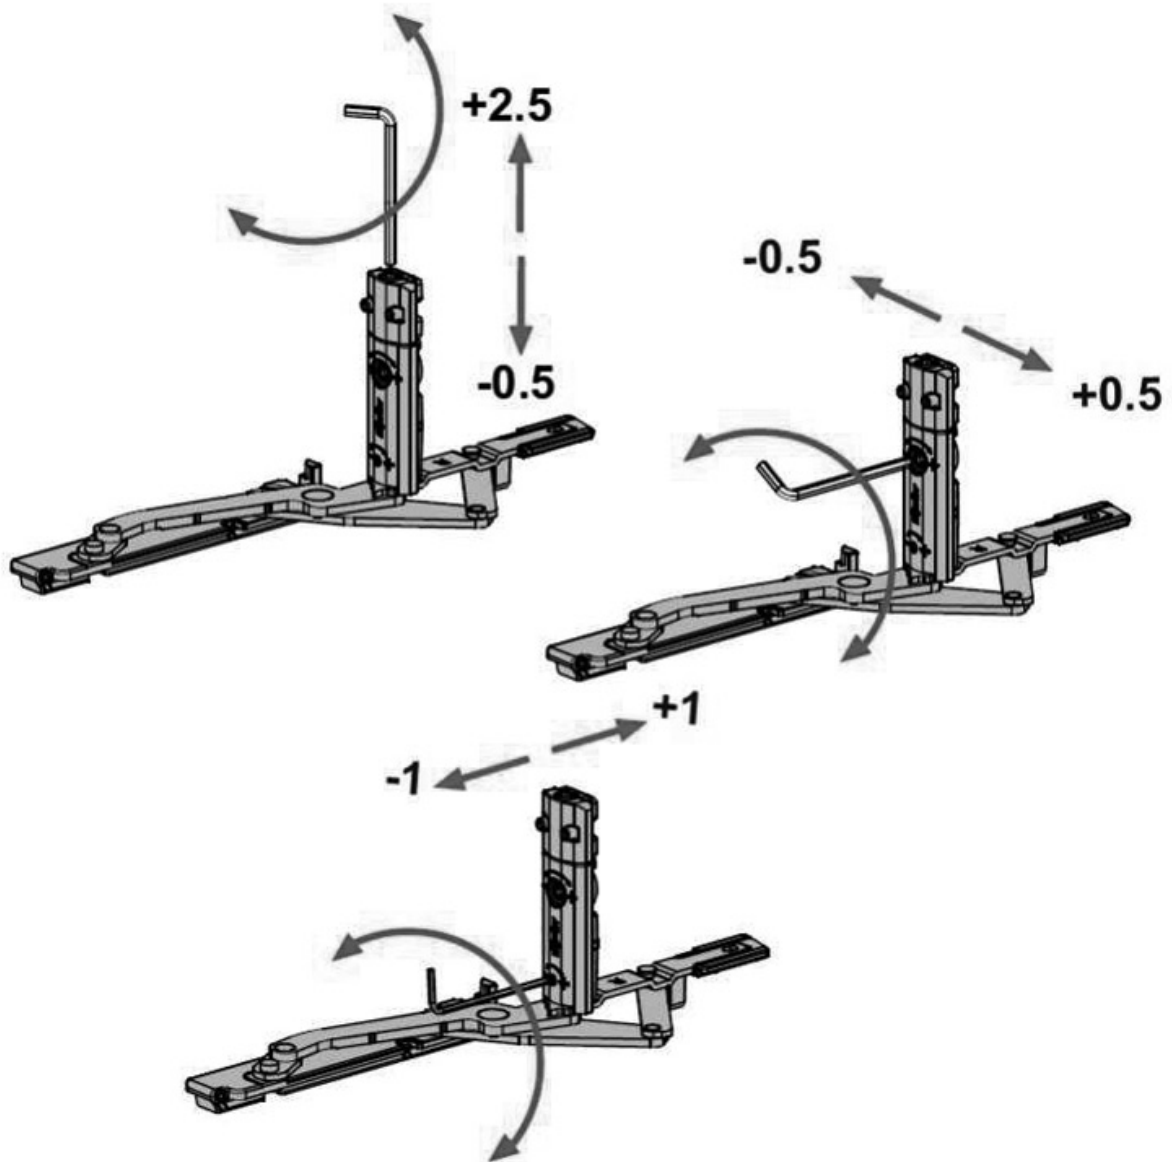

PAUMELLE SEMI-FIXE MAGICUBE

FAPIM

fapim[®]

Life in evolution

Rotation basse

13.6x16.8
14x18
10x14.5
12x15

PAUMELLE SEMI-FIXE MAGICUBE

FAPIM

fapim[®]

Life in evolution

<https://www.acbat.fr/paumelle-semi-fixe-magicube-p2816>

PAUMELLE SEMI-FIXE MAGICUBE

FAPIM

fapim[®]

Life in evolution

Rotation basse

<https://www.acbat.fr/paumelle-semi-fixe-magicube-p2816>

PAUMELLE SEMI-FIXE MAGICUBE

FAPIM

fapim[®]

Life in evolution

<https://www.acbat.fr/paumelle-semi-fixe-magicube-p2816>