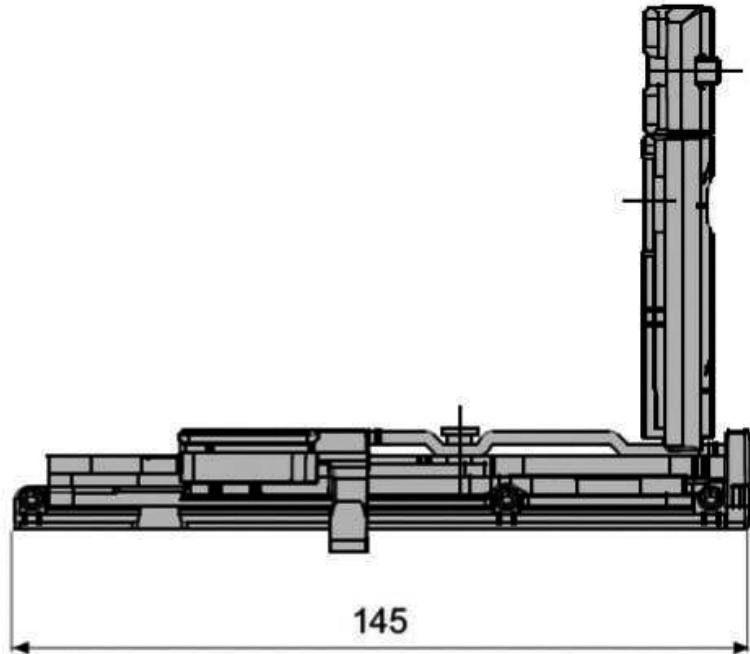

PAUMELLE SEMI-FIXE MAGICUBE

FAPIM

fapim[®]

Life in evolution

Rotation basse

13.6x16.8
14x18
10x14.5
12x15

PAUMELLE SEMI-FIXE MAGICUBE

FAPIM

fapim[®]

Life in evolution

<https://www.acbat.fr/paumelle-semi-fixe-magicube-p2816>

PAUMELLE SEMI-FIXE MAGICUBE

FAPIM

fapim[®]

Life in evolution

Rotation basse