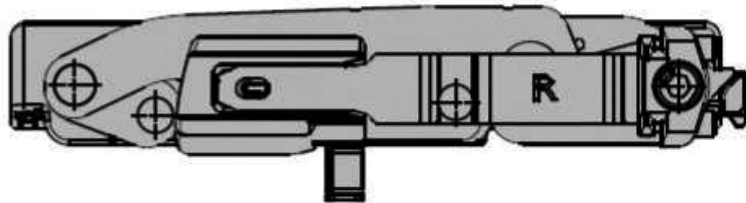

PAUMELLE SEMI-FIXE MAGICUBE

FAPIM

fapim[®]

Life in evolution

Rotation basse

13.6x16.8
14x18
10x14.5
12x15

PAUMELLE SEMI-FIXE MAGICUBE

FAPIM

fapim[®]

Life in evolution

<https://www.acbat.fr/paumelle-semi-fixe-magicube-p2816>

PAUMELLE SEMI-FIXE MAGICUBE

FAPIM

fapim[®]

Life in evolution

Rotation basse