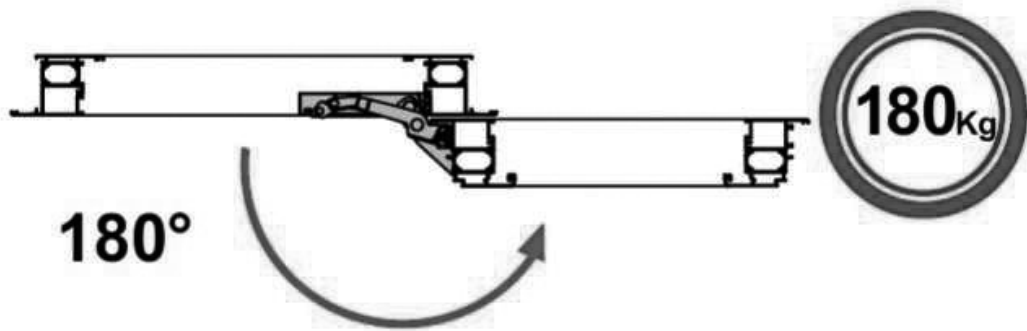

PAUMELLE SEMI-FIXE MAGICUBE

FAPIM

fapim®

Life in evolution

<https://www.acbat.fr/paumelle-semi-fixe-magicube-p2816>