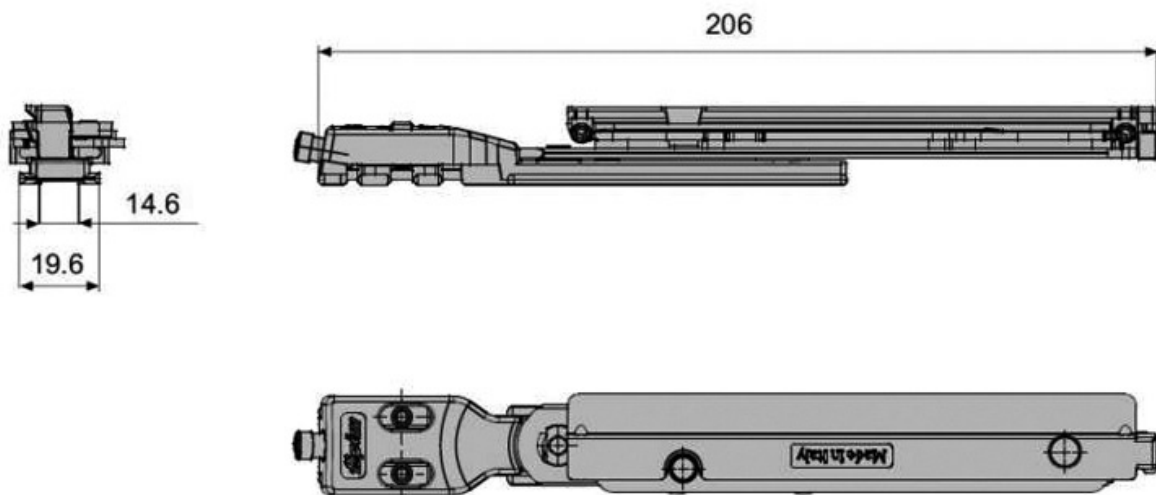

PAUMELLE SEMI-FIXE MAGICUBE

FAPIM

fapim[®]

Life in evolution

Rotation basse

13.6x16.8
14x18
10x14.5
12x15

PAUMELLE SEMI-FIXE MAGICUBE

FAPIM