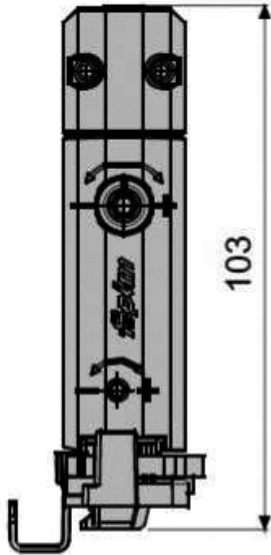

PAUMELLE SEMI-FIXE MAGICUBE

FAPIM

fapim[®]

Life in evolution

Rotation basse

13.6x16.8
14x18
10x14.5
12x15

PAUMELLE SEMI-FIXE MAGICUBE

FAPIM

fapim[®]

Life in evolution

<https://www.acbat.fr/paumelle-semi-fixe-magicube-p2816>

PAUMELLE SEMI-FIXE MAGICUBE

FAPIM

fapim[®]

Life in evolution

Rotation basse