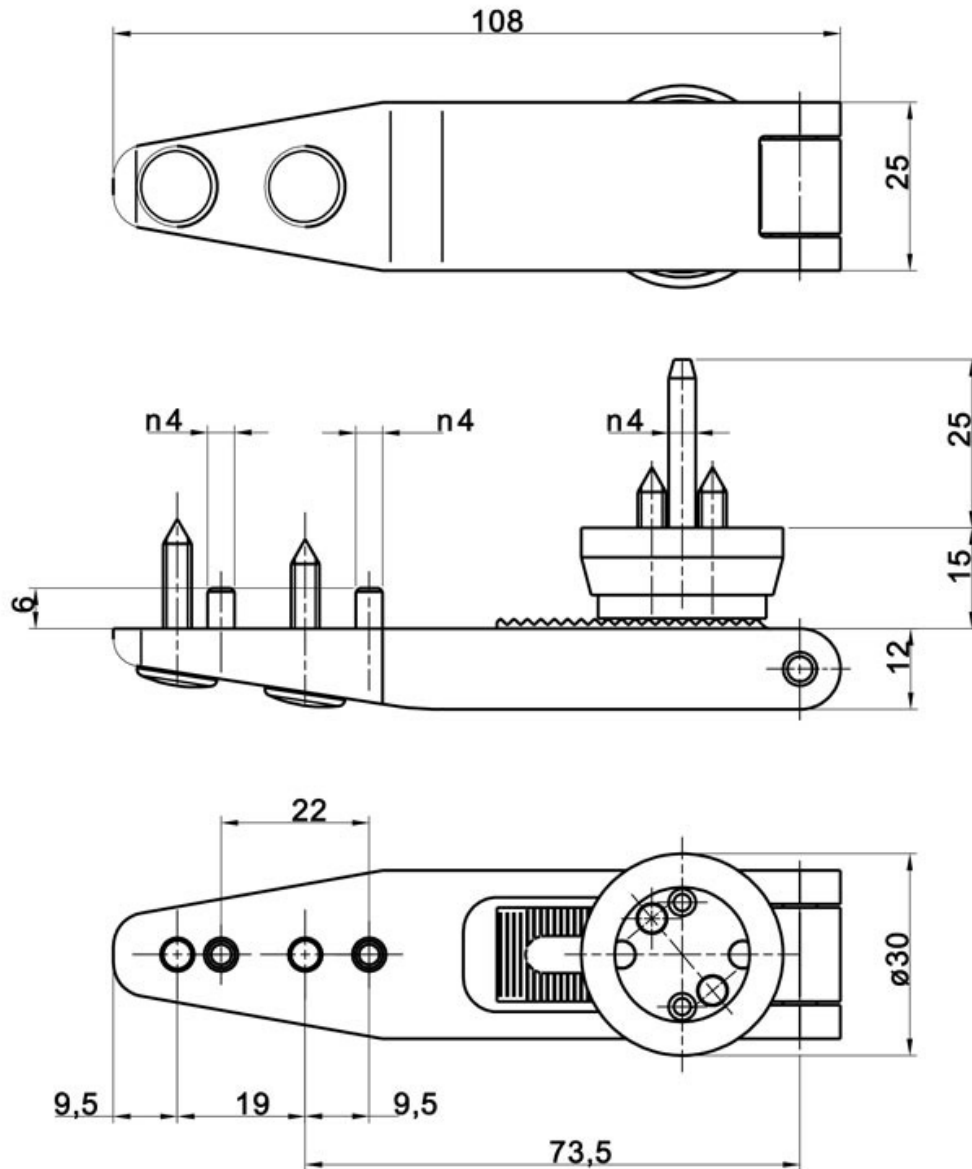

# PAUMELLE POUR ŒIL DE BŒUF BOIS/PVC

ROTO

<https://www.acbat.fr/paumelle-pour-p1472>