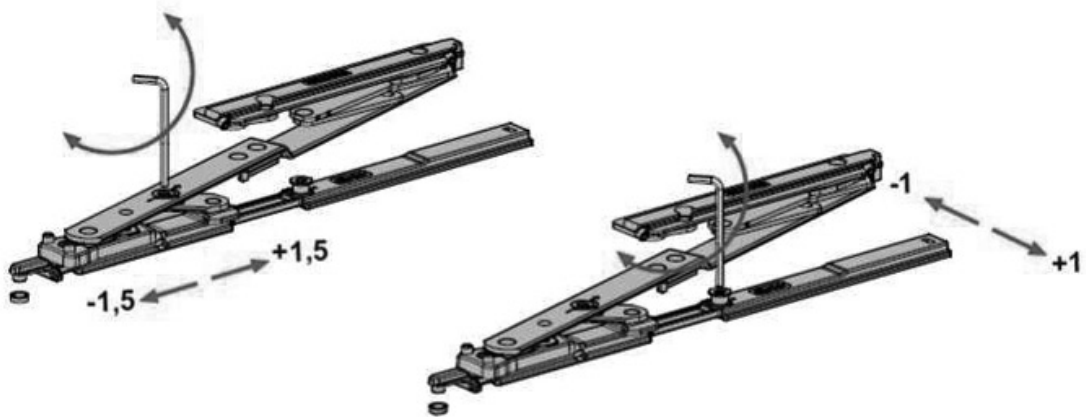

KIT D'OB INVISIBLE MAGICUBE

FAPIM

fapim[®]

Life in evolution

Rotation basse

<https://www.acbat.fr/paumelle-invisible-magicube-p2812>

1200 R/L

1201 R/L

Rotation haute

compas du kit 1200R/L

compas du kit 1201R/L

10x14.5
12x15
13.6x16.8
14x18

C.E.

KIT D'OB INVISIBLE MAGICUBE

FAPIM

fapim[®]