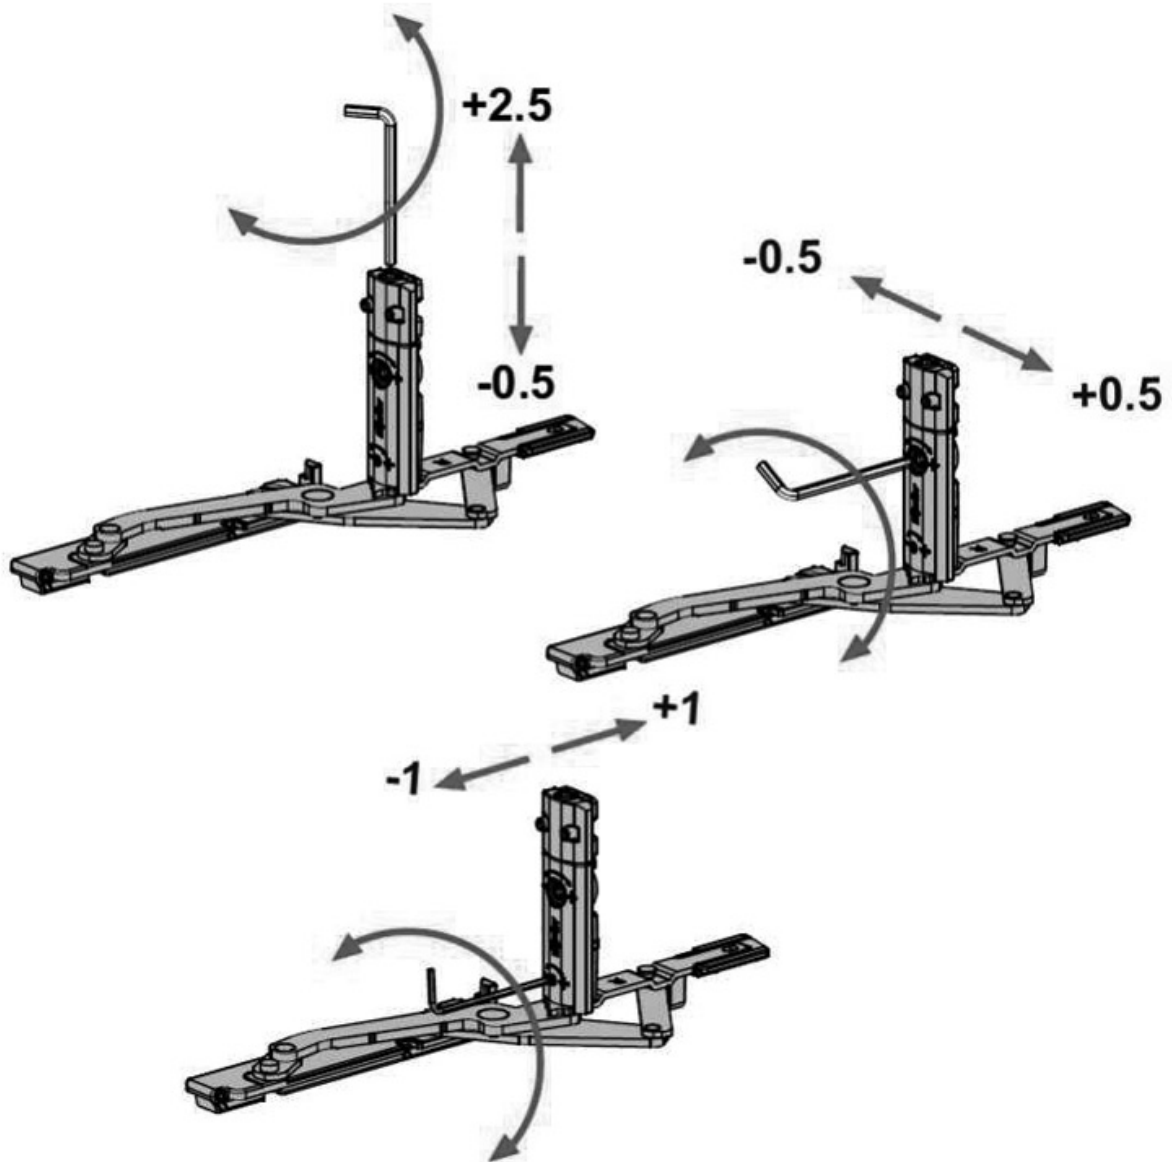

KIT D'OB INVISIBLE MAGICUBE

FAPIM

fapim[®]

Life in evolution

Rotation basse

<https://www.acbat.fr/paumelle-invisible-magicube-p2812>

1200 R/L

1201 R/L

Rotation haute

compas du kit 1200R/L

compas du kit 1201R/L

10x14.5
12x15
13.6x16.8
14x18

C.E.

KIT D'OB INVISIBLE MAGICUBE

FAPIM

fapim[®]