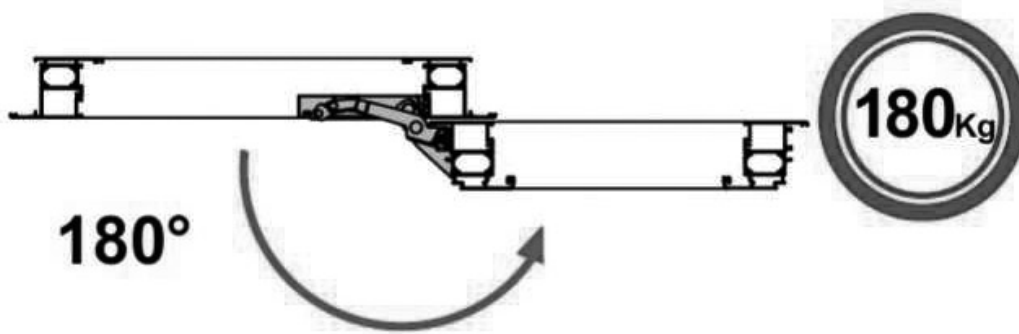

KIT D'OB INVISIBLE MAGICUBE

FAPIM

fapim®

Life in evolution

<https://www.acbat.fr/paumelle-invisible-magicube-p2812>