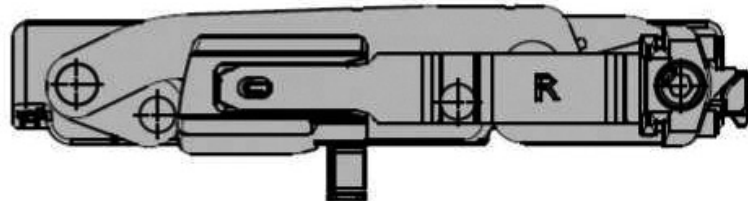

KIT D'OB INVISIBLE MAGICUBE

FAPIM

fapim[®]

Life in evolution

Rotation basse

<https://www.acbat.fr/paumelle-invisible-magicube-p2812>

1200 R/L

1201 R/L

Rotation haute

compas du kit 1200R/L

compas du kit 1201R/L

10x14.5
12x15
13.6x16.8
14x18

C.E.

KIT D'OB INVISIBLE MAGICUBE

FAPIM

fapim[®]