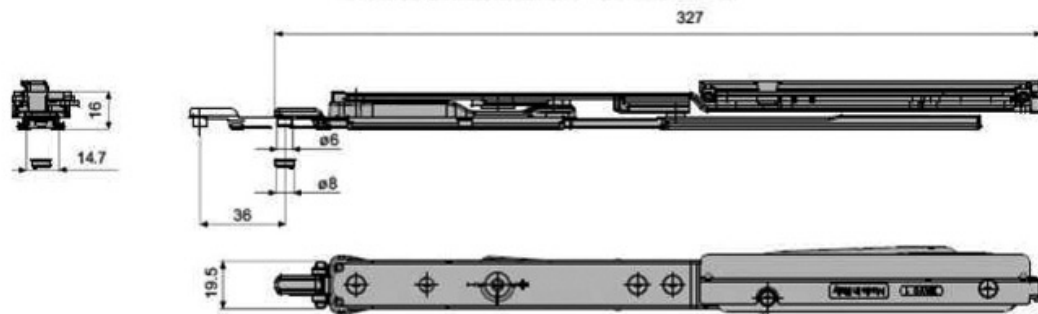

KIT D'OB INVISIBLE MAGICUBE

FAPIM

fapim[®]

Life in evolution

Rotation basse

<https://www.acbat.fr/paumelle-invisible-magicube-p2812>

1200 R/L

1201 R/L

Rotation haute

compas du kit 1200R/L

compas du kit 1201R/L

10x14.5
12x15
13.6x16.8
14x18

C.E.

KIT D'OB INVISIBLE MAGICUBE

FAPIM

fapim[®]