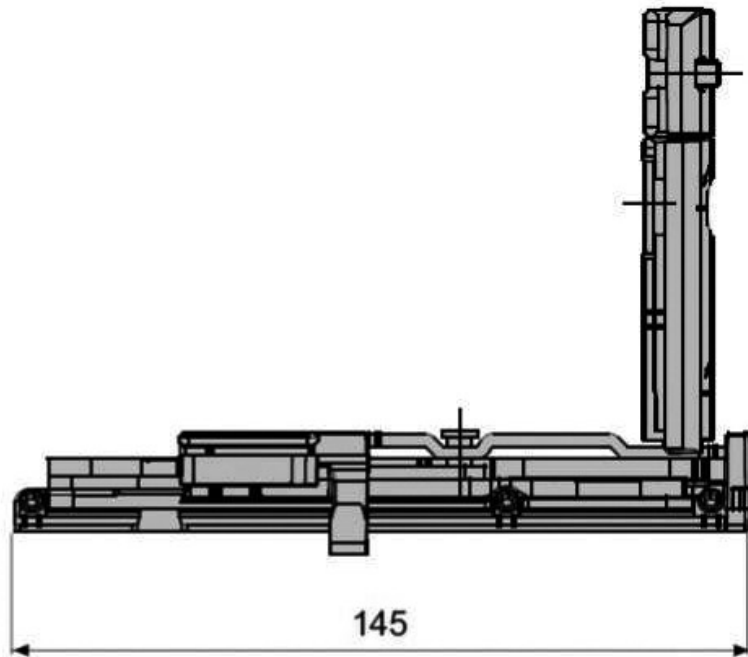

KIT D'OB INVISIBLE MAGICUBE

FAPIM

fapim[®]

Life in evolution

Rotation basse

<https://www.acbat.fr/paumelle-invisible-magicube-p2812>

1200 R/L

1201 R/L

Rotation haute

compas du kit 1200R/L

compas du kit 1201R/L

10x14.5
12x15
13.6x16.8
14x18

C.E.

KIT D'OB INVISIBLE MAGICUBE

FAPIM

fapim[®]