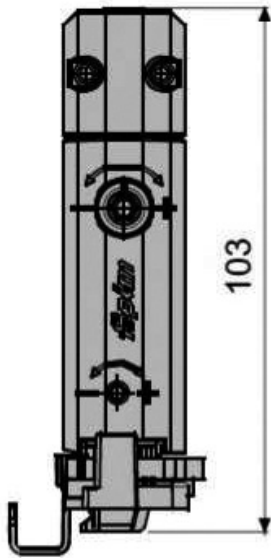

KIT D'OB INVISIBLE MAGICUBE

FAPIM

fapim[®]

Life in evolution

Rotation basse

<https://www.acbat.fr/paumelle-invisible-magicube-p2812>

1200 R/L

1201 R/L

Rotation haute

compas du kit 1200R/L

compas du kit 1201R/L

10x14.5
12x15
13.6x16.8
14x18

C.E.

KIT D'OB INVISIBLE MAGICUBE

FAPIM

fapim[®]