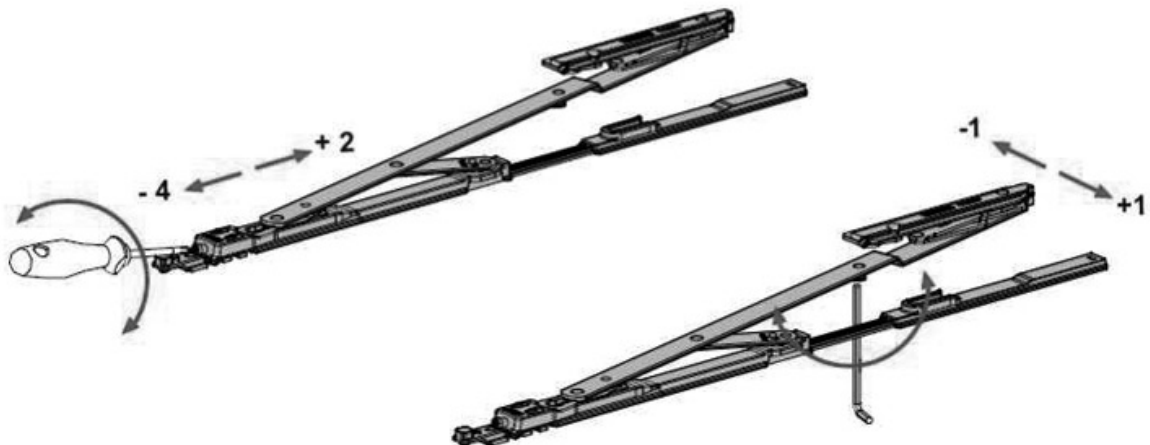

KIT D'OB INVISIBLE MAGICUBE

FAPIM

fapim[®]

Life in evolution

Rotation basse

<https://www.acbat.fr/paumelle-invisible-magicube-p2812>

1200 R/L

1201 R/L

Rotation haute

compas du kit 1200R/L

compas du kit 1201R/L

10x14.5
12x15
13.6x16.8
14x18

C.E.

KIT D'OB INVISIBLE MAGICUBE

FAPIM

fapim[®]