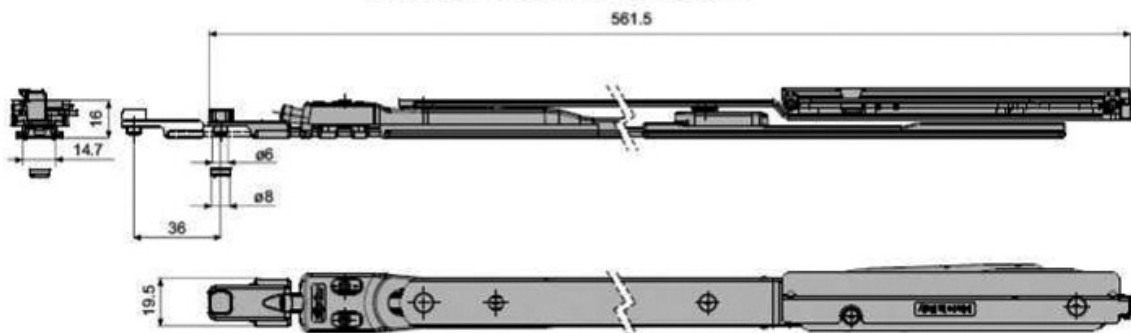

KIT D'OB INVISIBLE MAGICUBE

FAPIM

fapim[®]

Life in evolution

Rotation basse

<https://www.acbat.fr/paumelle-invisible-magicube-p2812>

1200 R/L

1201 R/L

Rotation haute

compas du kit 1200R/L

compas du kit 1201R/L

10x14.5
12x15
13.6x16.8
14x18

C.E.

KIT D'OB INVISIBLE MAGICUBE

FAPIM

fapim[®]