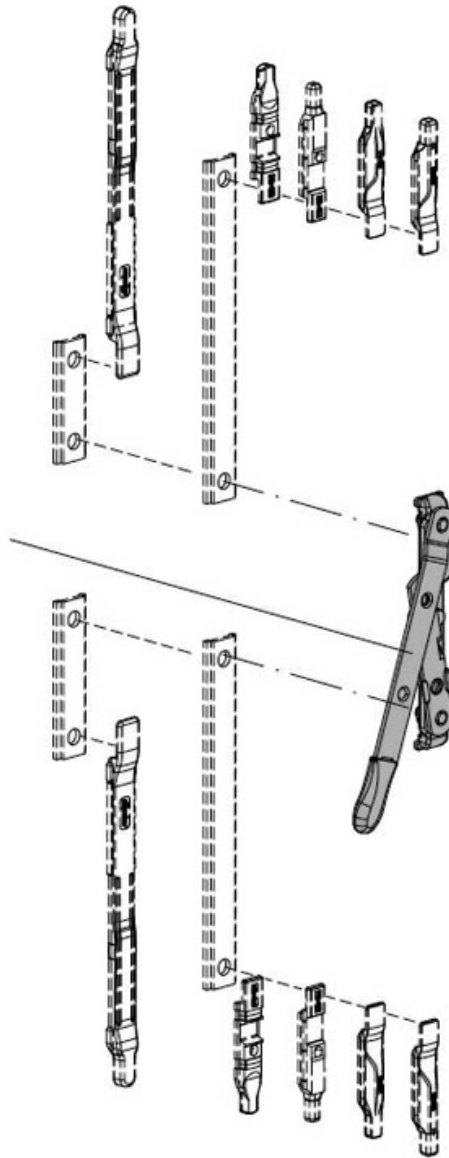

MANOEUVRE DE FERMETURE POUR SEMI-FIXE DOUBLE GORGE

FAPIM

fapim[®]
Life in evolution

<https://www.acbat.fr/manoeuvre-verrouillage-semi-fixe-p2817>

Acbat

Tel : 03 87 98 80 99

Fax : 03 87 98 82 74

www.acbat.fr

MANOEUVRE DE FERMETURE POUR SEMI-FIXE DOUBLE GORGE

FAPIM

fapim[®]
Life in evolution