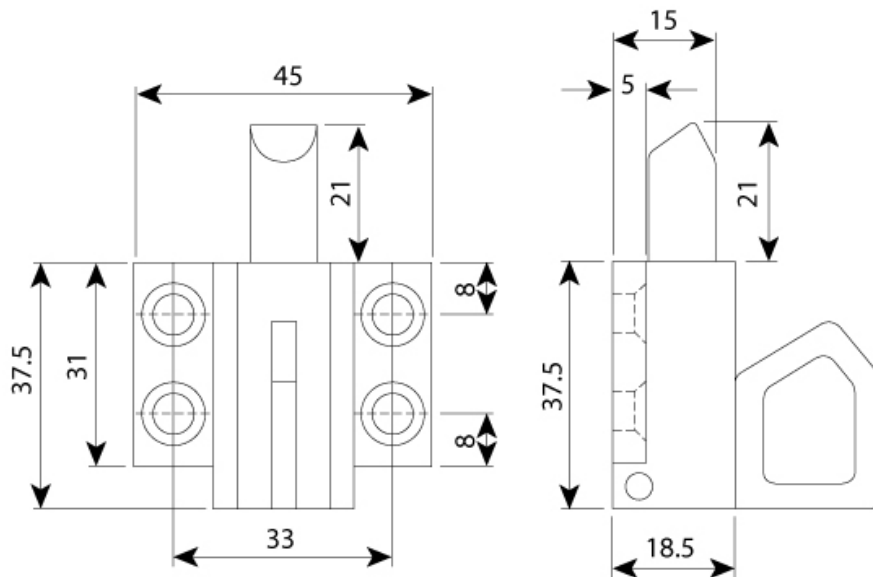

LOQUETEAU 920 POUR FENÊTRES À SOUFFLET

ARLU

ARLU
OPENING DOORS

<https://www.acbat.fr/loqueteau-920--pour-fenetres-a-soufflet-p1981>