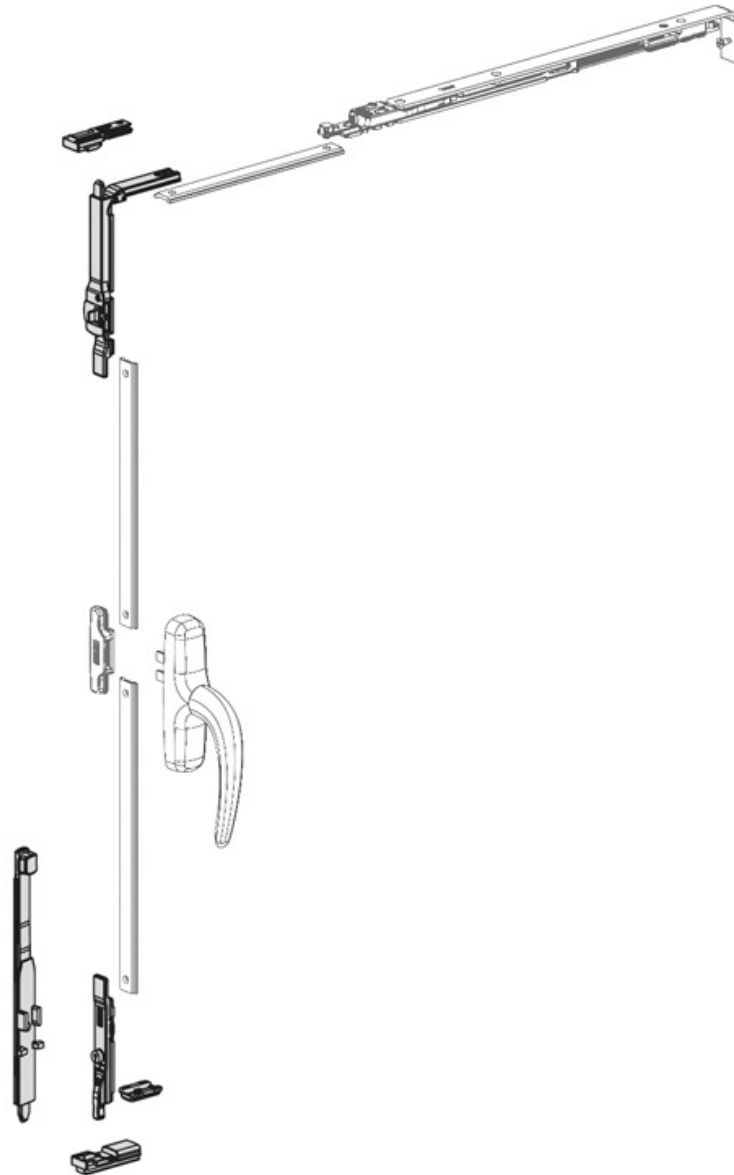

KIT OB GALICUBE 2 VANTAUX

FAPIM

fapim[®]

Life in evolution

<https://www.acbat.fr/kit-galicube-2-vantaux-p2814>

KIT OB GALICUBE 2 VANTAUX

FAPIM

fapim[®]

Life in evolution

<https://www.acbat.fr/kit-galicube-2-vantaux-p2814>

Tel : 03 87 98 80 99

Fax : 03 87 98 82 74

www.acbat.fr

KIT OB GALICUBE 2 VANTAUX

FAPIM

fapim[®]

Life in evolution

<https://www.acbat.fr/kit-galicube-2-vantaux-p2814>