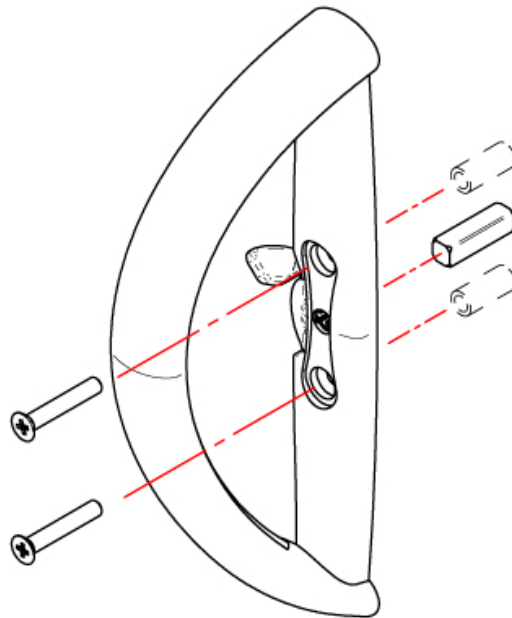

KIT DE FIXATION CHRONOS SIMPLE

SOTRALU

SOTRALU
BY SOTRALU GROUP

<https://www.acbat.fr/kit-de-fixation-chronos-simple-p1504>

Tel : 03 87 98 80 99

Fax : 03 87 98 82 74

www.acbat.fr