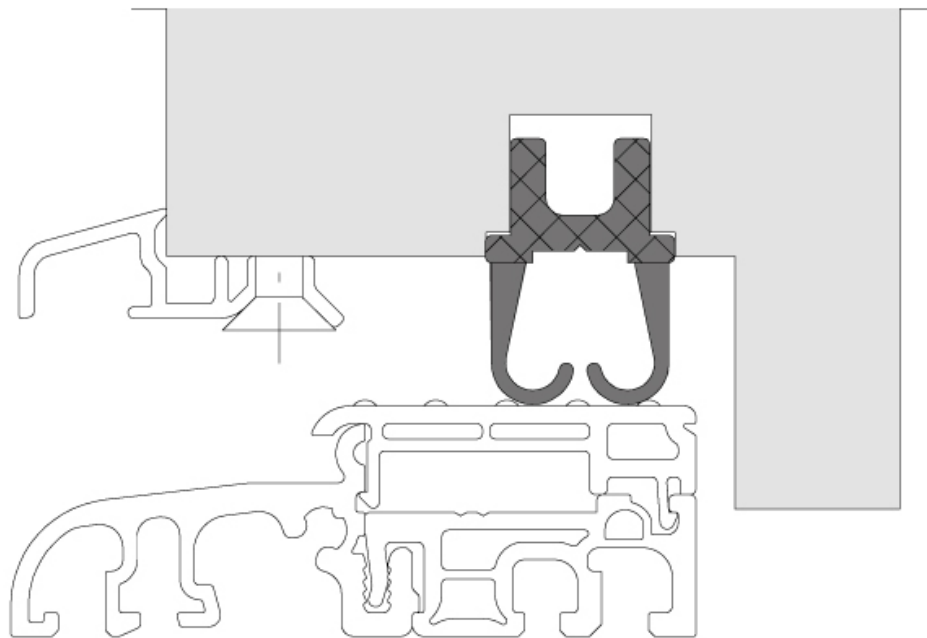

JOINT DE BAS DE PORTE SYLT

ROTO

<https://www.acbat.fr/joint-de-bas-de-porte-sylt-p2330>

Tel : 03 87 98 80 99

Fax : 03 87 98 82 74

www.acbat.fr