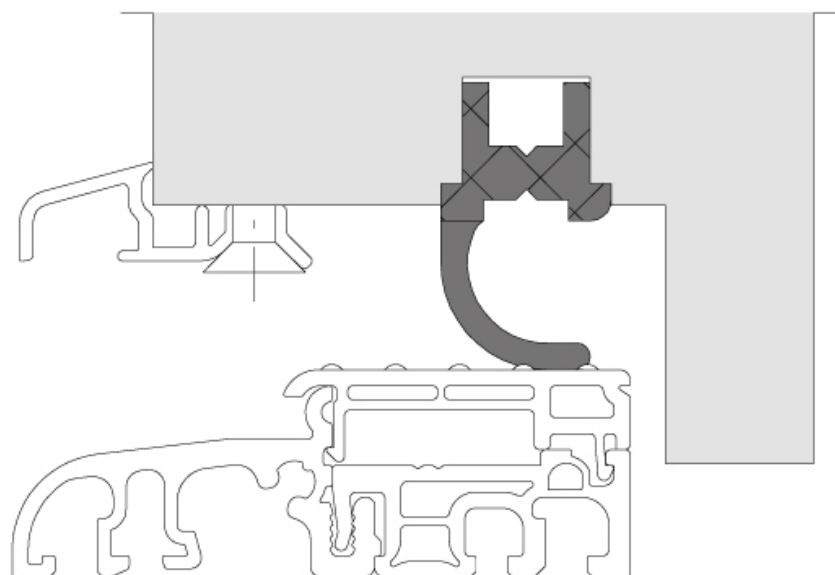

JOINT DE BAS DE PORTE RUG

ROTO

<https://www.acbat.fr/joint-de-bas-de-porte-rug-p2331>

Tel : 03 87 98 80 99

Fax : 03 87 98 82 74

www.acbat.fr