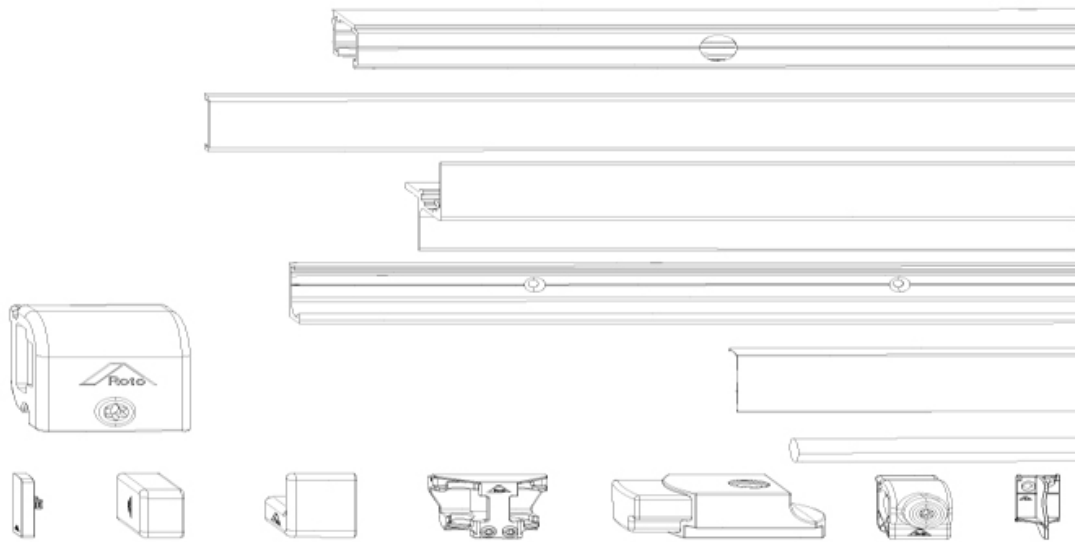

# JEU DE RAILS PATIO ALVERSA AVEC RAIL DE MAINTIEN DE 20MM

ROTO

<https://www.acbat.fr/jeu-de-rails-patio-alversa-avec-rail-de-maintien-de-20mm-p1386>

Tel : 03 87 98 80 99

Fax : 03 87 98 82 74

[www.acbat.fr](http://www.acbat.fr)