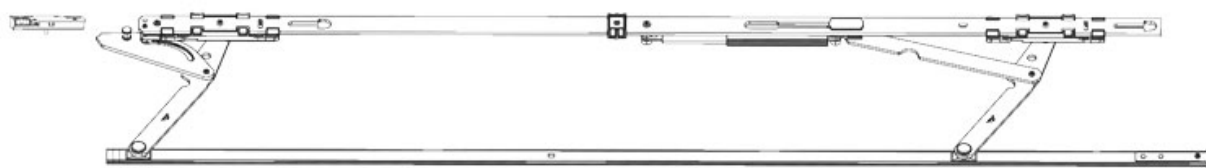

# JEU DE COMPAS PATIO ALVERSA PS AIR ET PS AIR COM

ROTO

<https://www.acbat.fr/jeu-de-compas-patio-alversa-ps-air-et-ps-air-com-p1385>

Tel : 03 87 98 80 99

Fax : 03 87 98 82 74

[www.acbat.fr](http://www.acbat.fr)