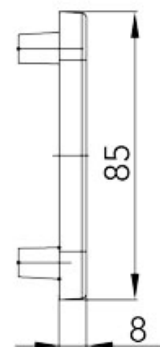

GARNITURE ROTO LINE 200 PATIO ALVERSA SAILLIE NORMALE

ROTO

<https://www.acbat.fr/garniture-ROTO-line-200-patio-alversa-saillie-normale-p1402>

Tel : 03 87 98 80 99

Fax : 03 87 98 82 74

www.acbat.fr