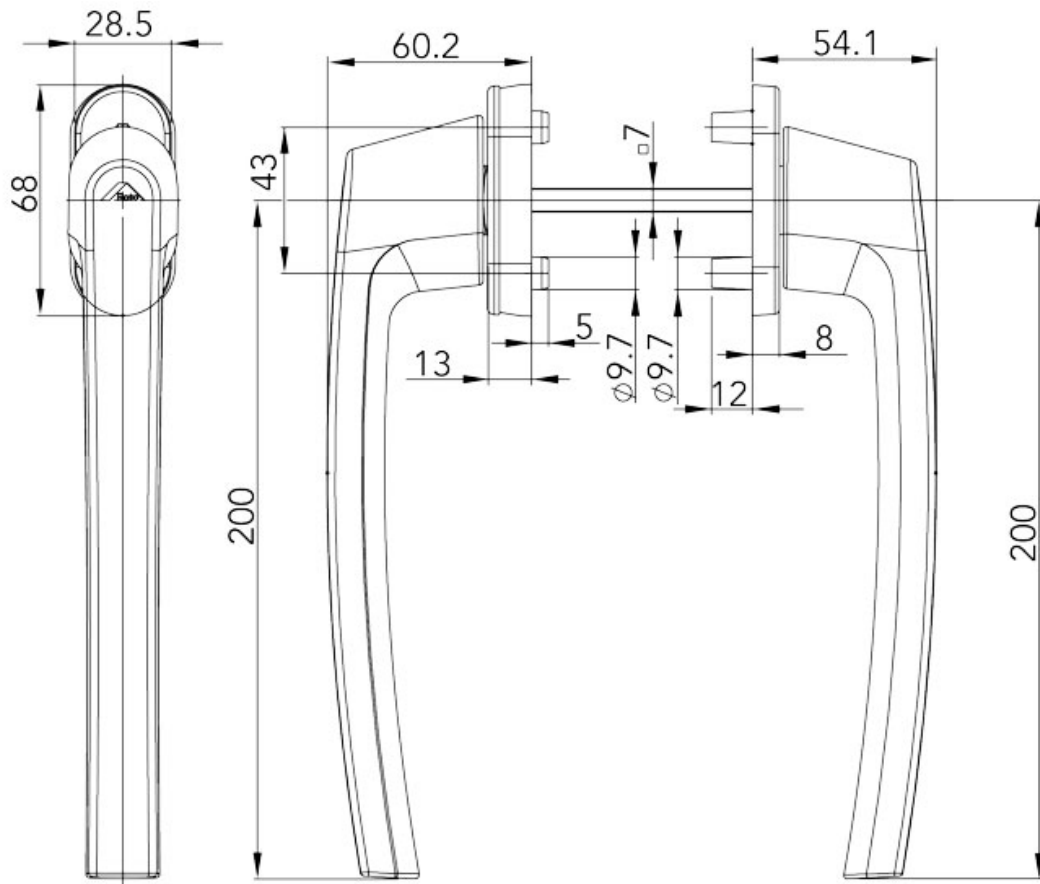

GARNITURE ROTO LINE 200 PATIO ALVERSA SAILLIE NORMALE

ROTO

<https://www.acbat.fr/garniture-ROTO-line-200-patio-alversa-saillie-normale-p1402>

Tel : 03 87 98 80 99

Fax : 03 87 98 82 74

www.acbat.fr