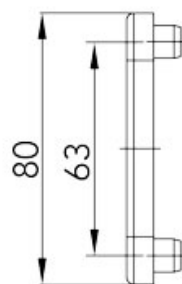

GARNITURE ROTO LINE 200 PATIO ALVERSA SAILLIE NORMALE

ROTO

<https://www.acbat.fr/garniture-ROTO-line-200-patio-alversa-saillie-normale-p1402>

Tel : 03 87 98 80 99

Fax : 03 87 98 82 74

www.acbat.fr