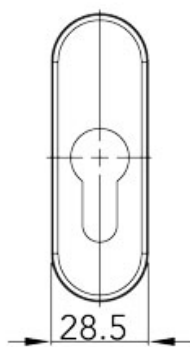

GARNITURE ROTO LINE 200 PATIO ALVERSA SAILLIE NORMALE

ROTO

<https://www.acbat.fr/garniture-ROTO-line-200-patio-alversa-saillie-normale-p1402>

Tel : 03 87 98 80 99

Fax : 03 87 98 82 74

www.acbat.fr