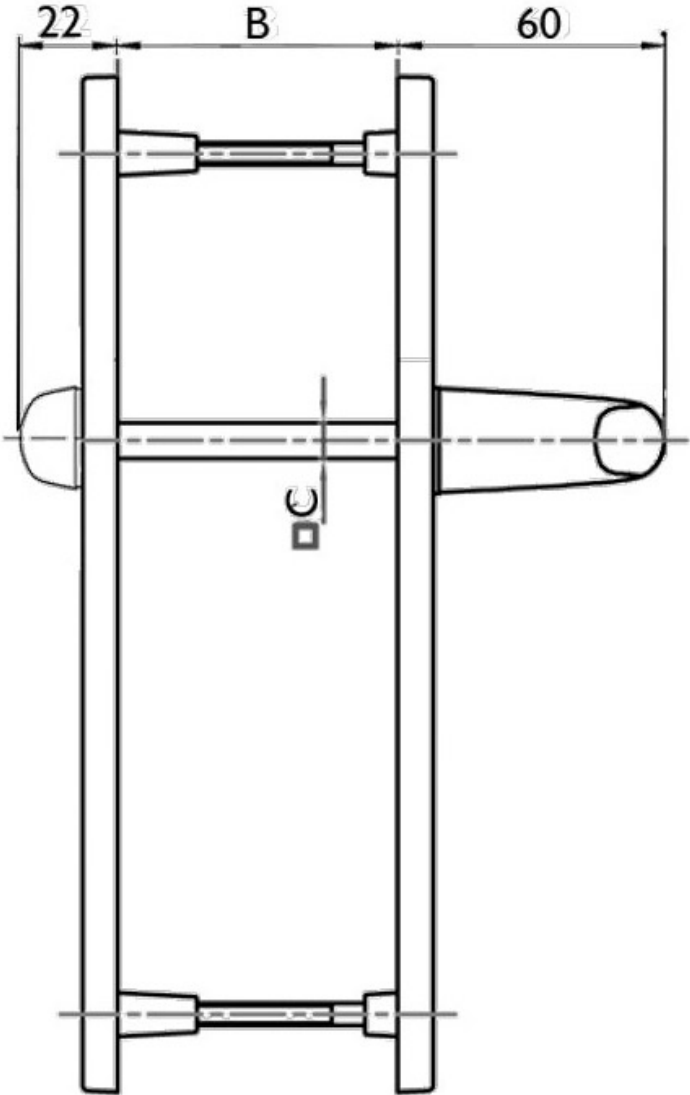

GARNITURE RIO-E SAILLIE RÉDUITE SUR PLAQUES DE 24MM

<https://www.acbat.fr/garniture-rio-e-saillie-reduite-sur-plaques-de-24mm-p2077>

Tel : 03 87 98 80 99

Fax : 03 87 98 82 74

www.acbat.fr