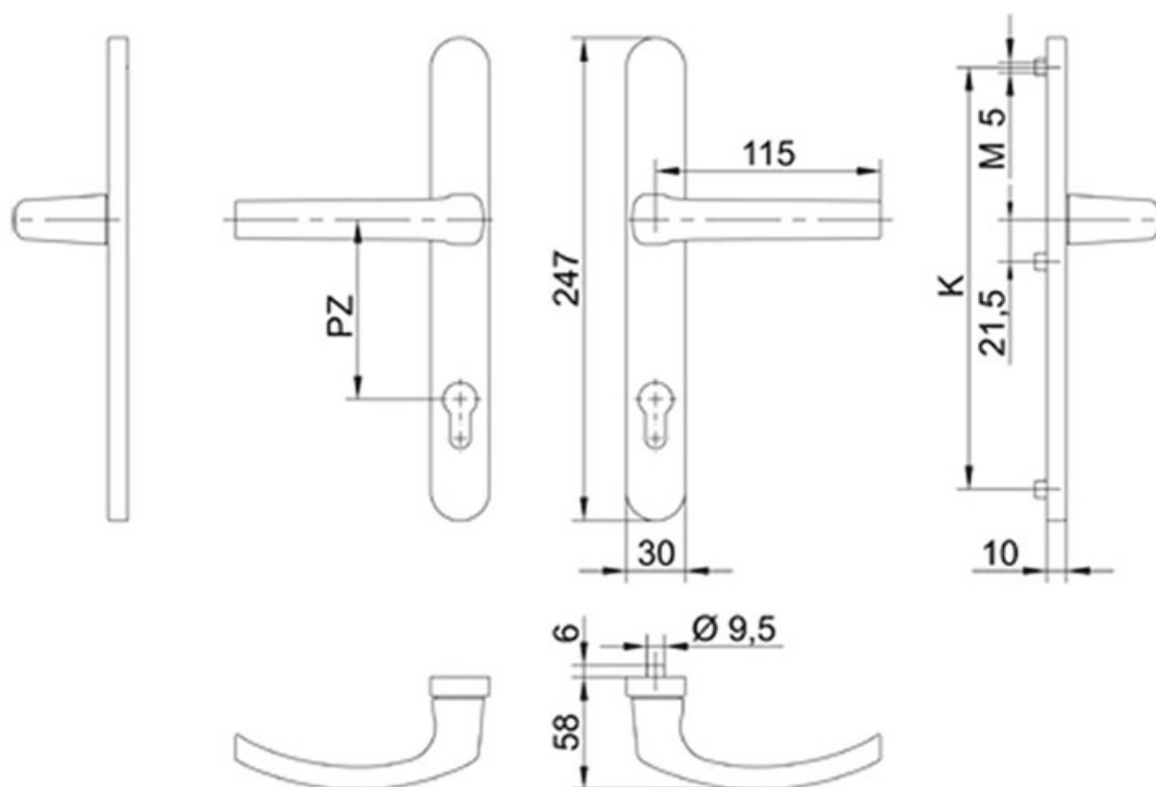

# GARNITURE EVA AVEC RESSORT DE RAPPEL SUR PLAQUES DE 30MM

<https://www.acbat.fr/garniture-eva-avec-ressort-de-rappel-sur-plaques-de-30mm-p2068>