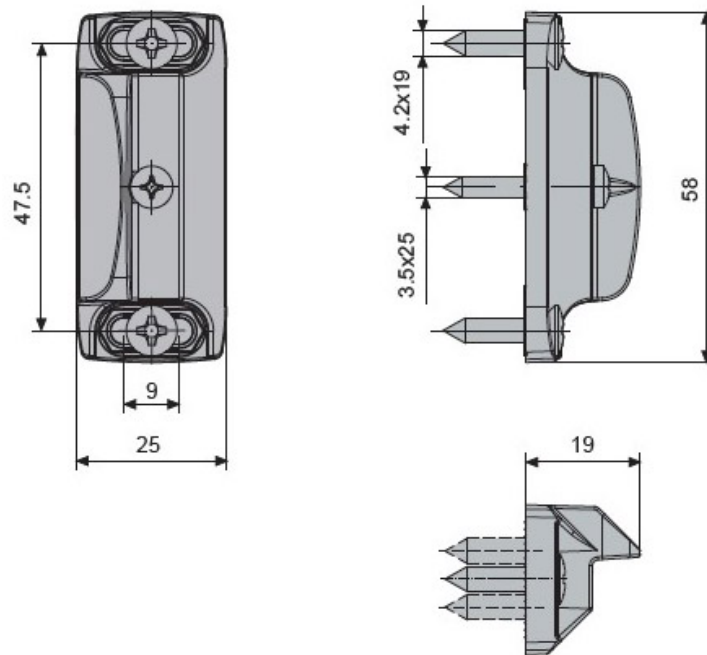

# GÂCHE OLTRE RÉGLABLE 8505A

FAPIM

**fapim**<sup>®</sup>  
Life in evolution

<https://www.acbat.fr/gache-standard-oltre-fleur-et-recouvrement-p2042>