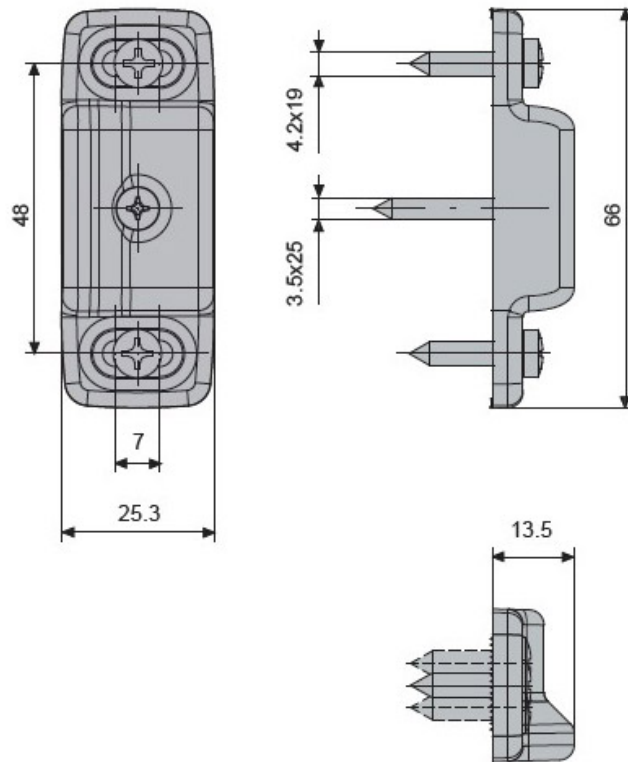

GÂCHE OLTRE RÉGLABLE 8504FA

FAPIM

fapim®

Life in evolution

<https://www.acbat.fr/gache-oltre-reglable-8504fa-p2037>