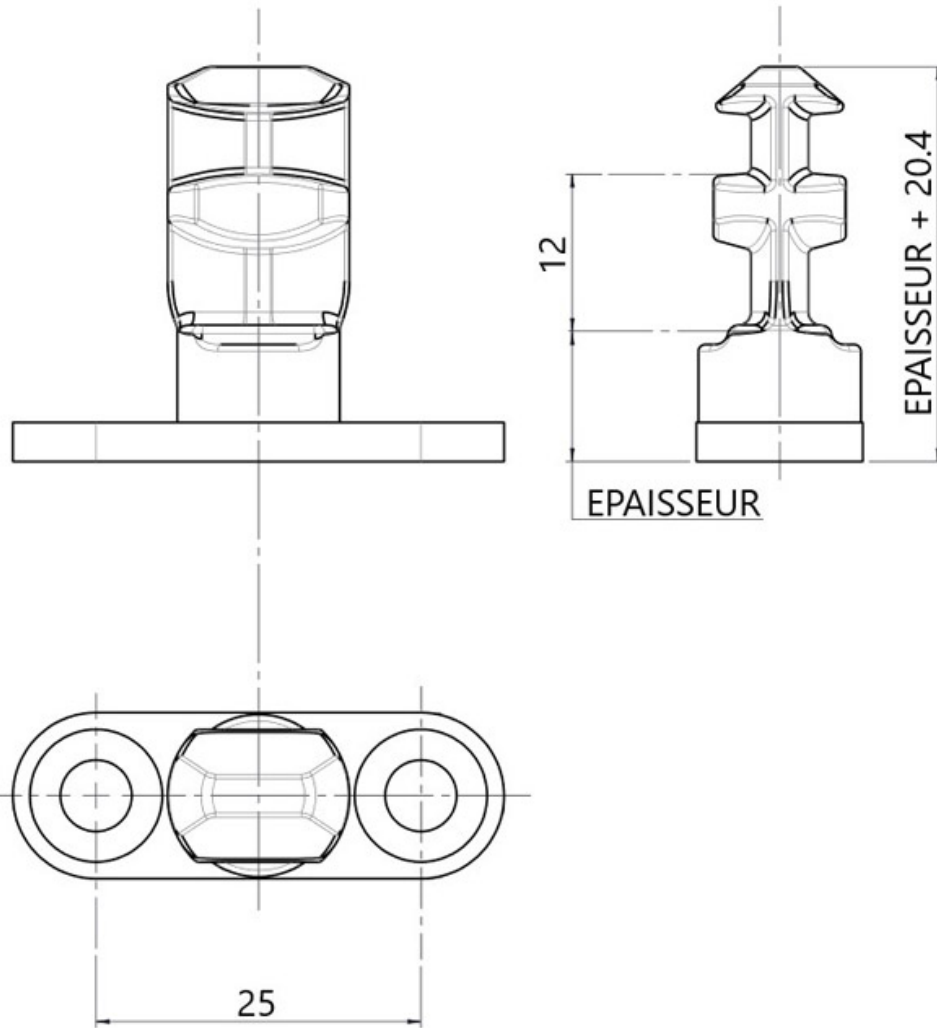

# GÂCHE LUCE AVEC AÉRATION

FAPIM

**fapim**<sup>®</sup>

Life in evolution

<https://www.acbat.fr/gache-entrebailleur-luce-p2854>