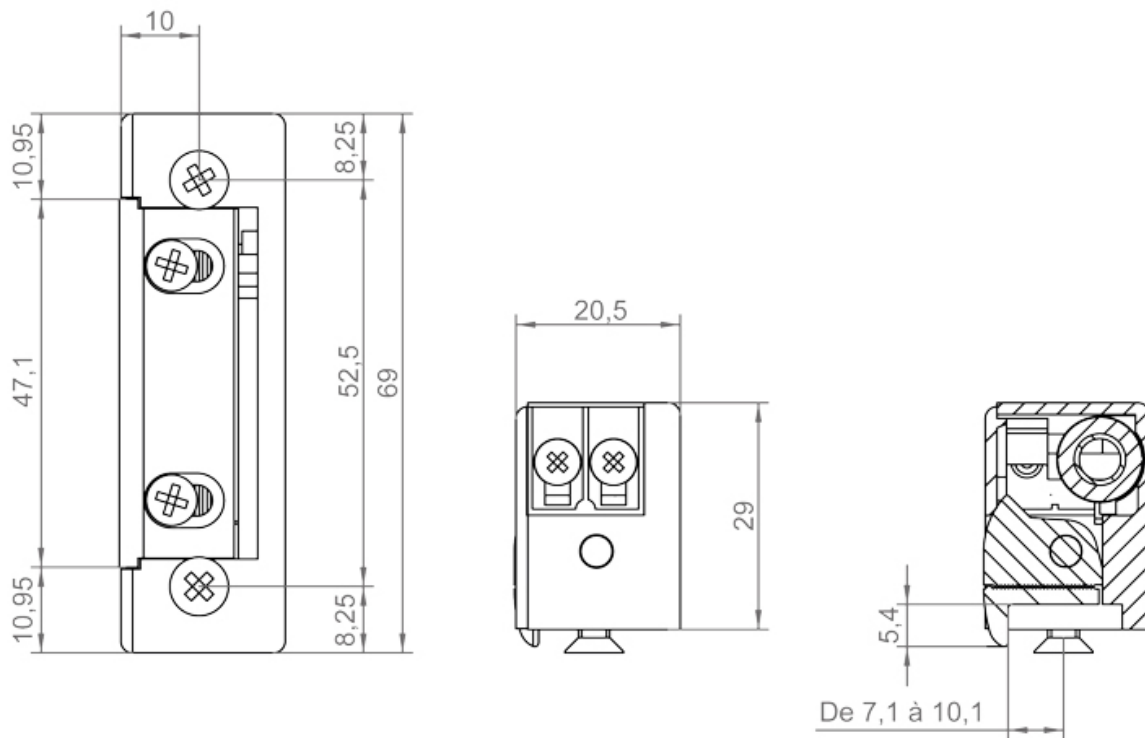

GÂCHE ÉLECTRIQUE À ENCASTRER STANDARD SERIE 3

IZYX SYSTEMS

<https://www.acbat.fr/gache-electrique-a-encastrer-standard-serie-3-p3181>

Tel : 03 87 98 80 99

Fax : 03 87 98 82 74

www.acbat.fr

GÂCHE ÉLECTRIQUE À ENCASTRER STANDARD SERIE 3