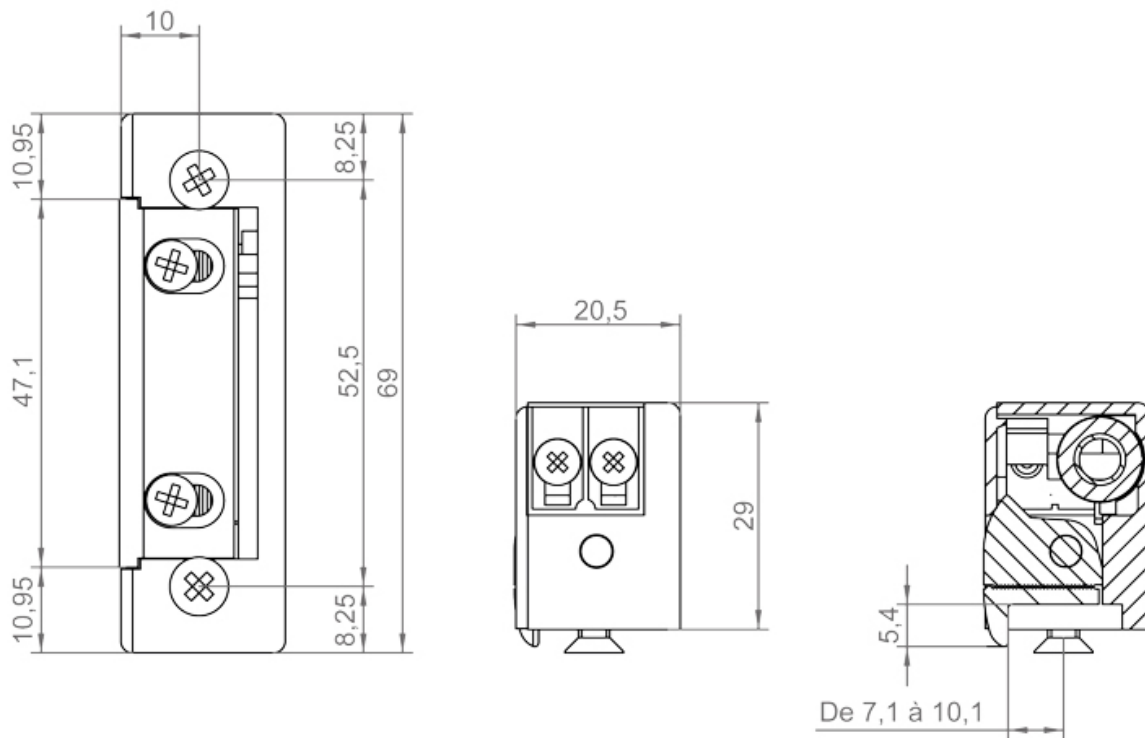

Tel : 03 87 98 80 99

Fax : 03 87 98 82 74

www.acbat.fr

GÂCHE ÉLECTRIQUE À ENCASTRER STANDARD SERIE 3

IZYX SYSTEMS

<https://www.acbat.fr/gache-electrique-a-encastrer-standard-serie-3-p3181>

Tel : 03 87 98 80 99