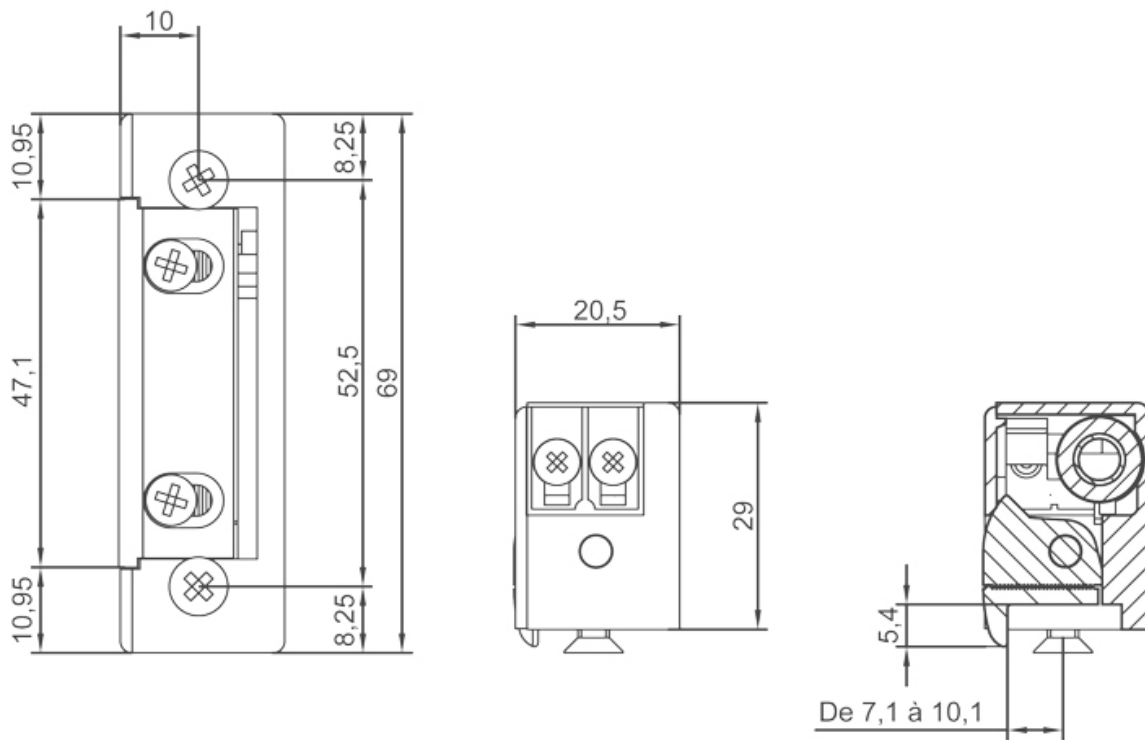

GÂCHE ÉLECTRIQUE À ENCASTRER STANDARD SERIE 3

IZYX SYSTEMS

<https://www.acbat.fr/gache-electrique-a-encastrer-standard-serie-3-p3181>

Tel : 03 87 98 80 99

Fax : 03 87 98 82 74

www.acbat.fr