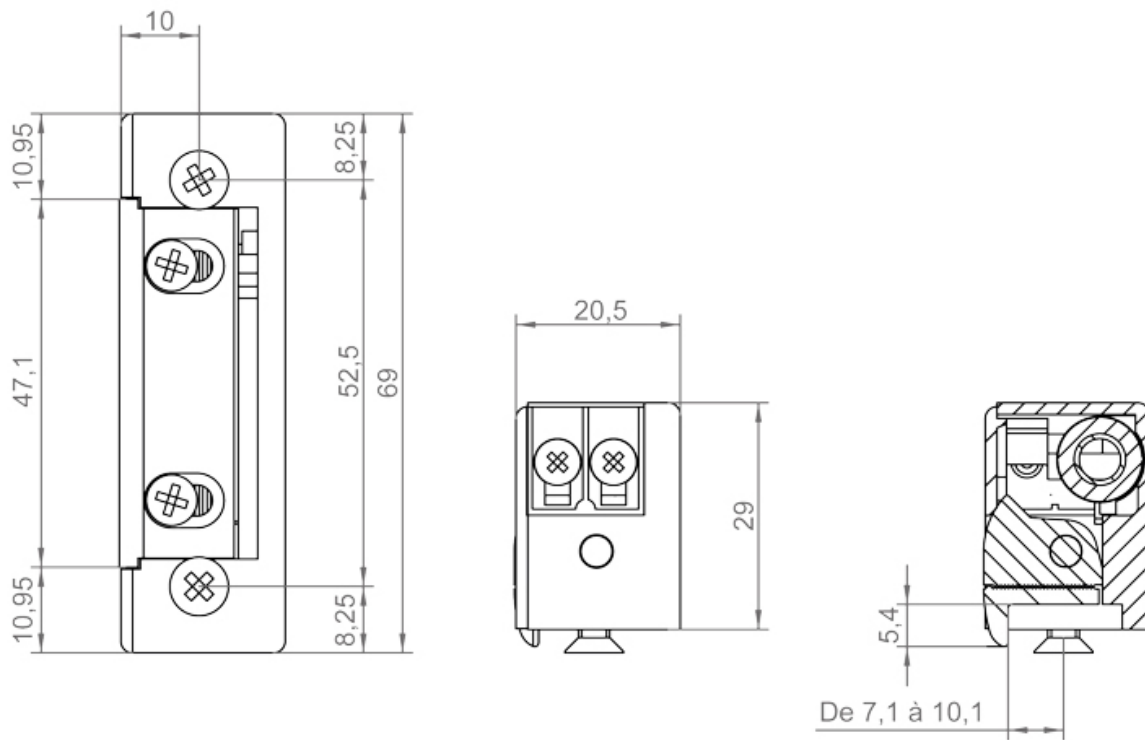

GÂCHE ÉLECTRIQUE À ENCASTRER STANDARD SERIE 3

IZYX SYSTEMS

<https://www.acbat.fr/gache-electrique-a-encastrer-standard-serie-3-p3181>

Tel : 03 87 98 80 99

Fax : 03 87 98 82 74

www.acbat.fr