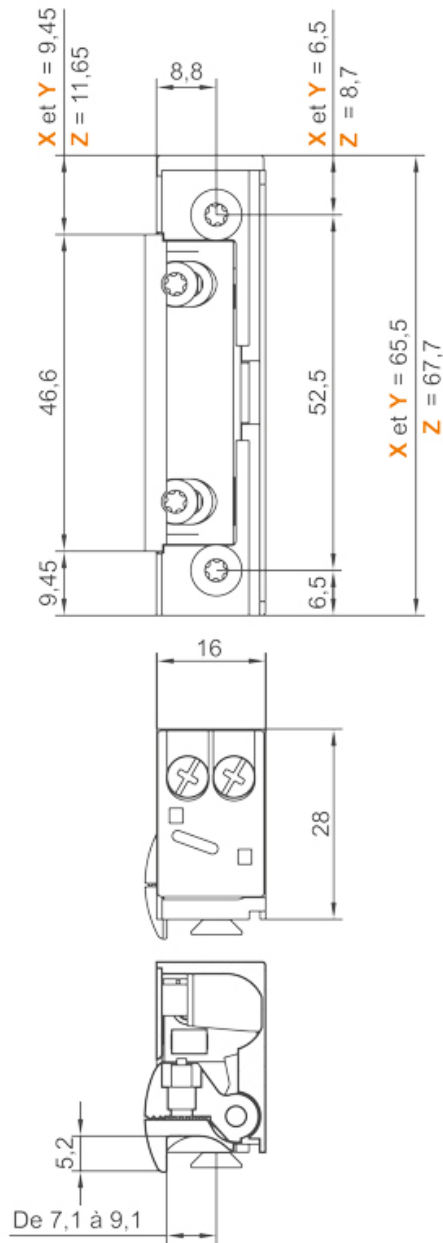

GÂCHE ÉLECTRIQUE À ENCASTRER ÉTROITE SERIE 5

IZYX SYSTEMS

<https://www.acbat.fr/gache-electrique-a-encastrer-etroite-serie-5-p3182>

Tel : 03 87 98 80 99

Fax : 03 87 98 82 74

www.acbat.fr