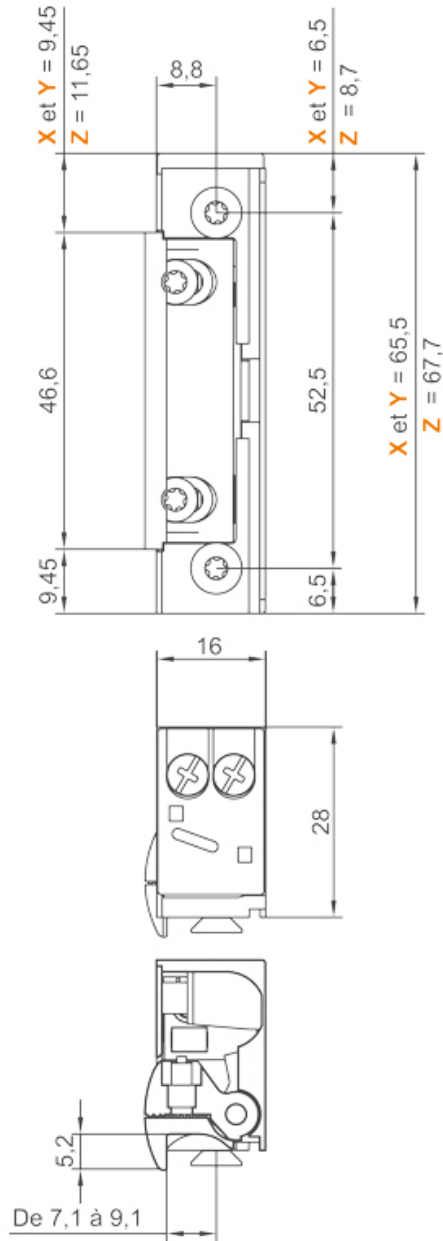

GÂCHE ÉLECTRIQUE À ENCASTRER ÉTROITE SERIE 5

IZYX SYSTEMS

<https://www.acbat.fr/gache-electrique-a-encastrer-etroite-serie-5-p3182>

Tel : 03 87 98 80 99

Fax : 03 87 98 82 74

www.acbat.fr

GÂCHE ÉLECTRIQUE À ENCASTRER ÉTROITE SERIE 5