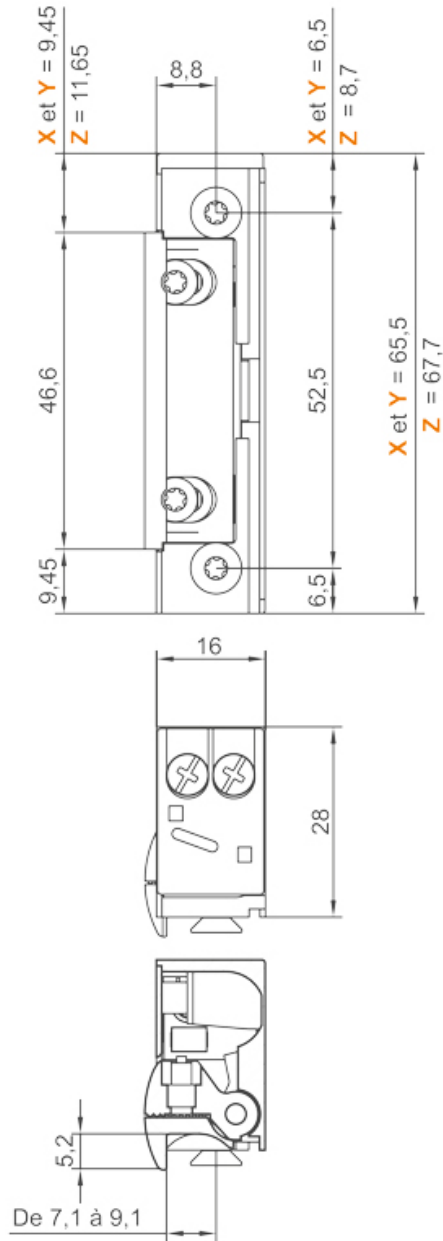

IZYX SYSTEMS

<https://www.acbat.fr/gache-electrique-a-encastrer-etroite-serie-5-p3182>

Tel : 03 87 98 80 99

Fax : 03 87 98 82 74

www.acbat.fr

GÂCHE ÉLECTRIQUE À ENCASTRER ÉTROITE SERIE 5

IZYX SYSTEMS

<https://www.acbat.fr/gache-electrique-a-encastrer-etroite-serie-5-p3182>