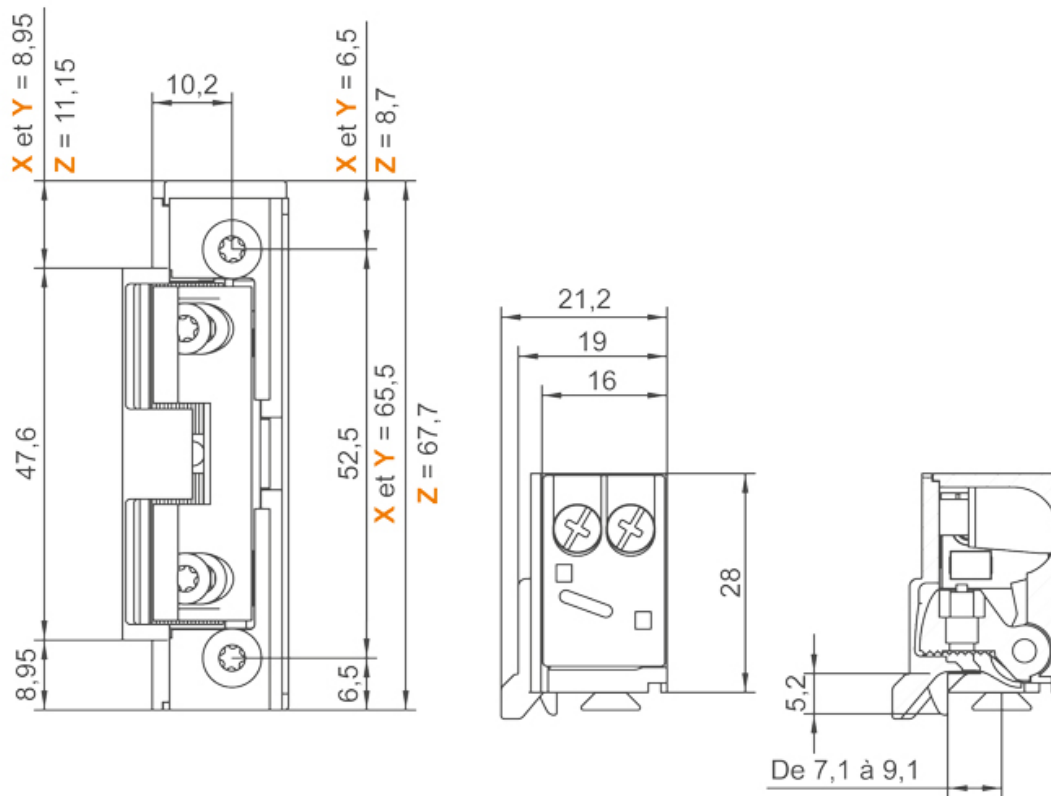

GÂCHE ÉLECTRIQUE À ENCASTRER ÉTROITE SERIE 5 AVEC GUIDE DEMI TOUR

IZYX SYSTEMS

<https://www.acbat.fr/gache-electrique-a-encastrier-etroite-serie-5-avec-guide-demi-tour-p3183>

Tel : 03 87 98 80 99

Fax : 03 87 98 82 74

www.acbat.fr

GÂCHE ÉLECTRIQUE À ENCASTRER ÉTROITE SERIE 5 AVEC GUIDE DEMI TOUR

IZYX SYSTEMS

<https://www.acbat.fr/gache-electrique-a-encastrier-etroite-serie-5-avec-guide-demi-tour-p3183>

Tel : 03 87 98 80 99

Fax : 03 87 98 82 74

www.acbat.fr

GÂCHE ÉLECTRIQUE À ENCASTRER ÉTROITE SERIE 5 AVEC GUIDE DEMI TOUR

IZYX SYSTEMS

<https://www.acbat.fr/gache-electrique-a-encastrier-etroite-serie-5-avec-guide-demi-tour-p3183>