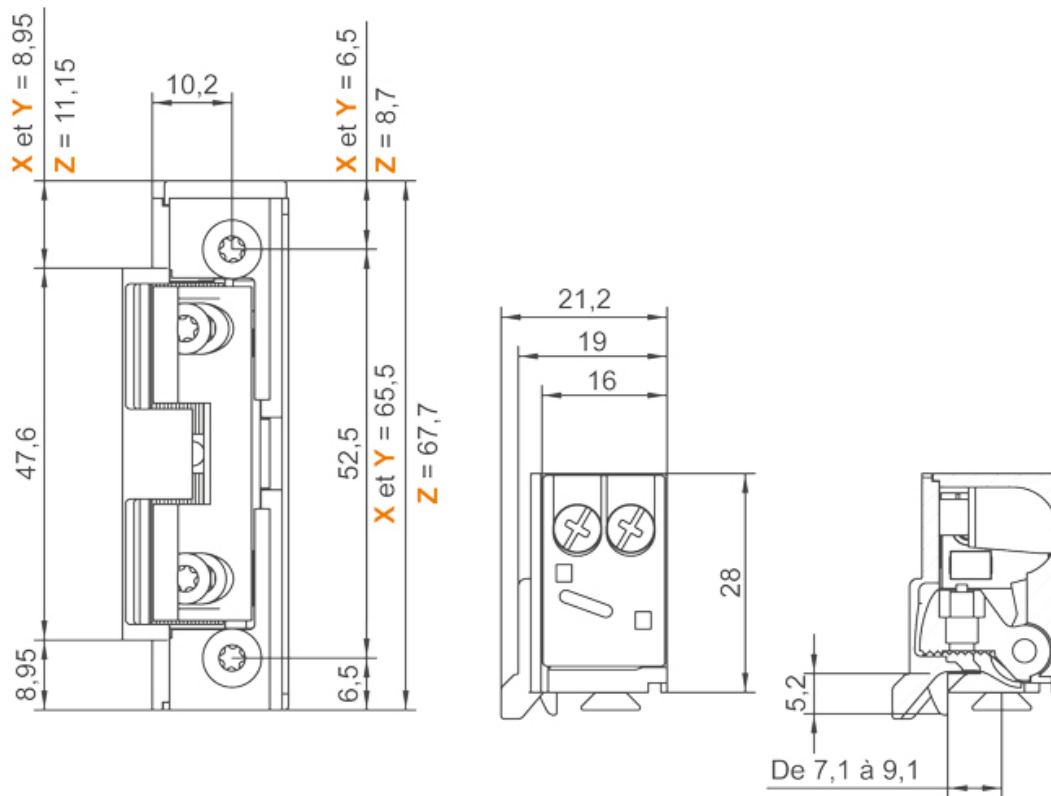

GÂCHE ÉLECTRIQUE À ENCASTRER ÉTROITE SERIE 5 AVEC GUIDE DEMI TOUR

IZYX SYSTEMS

<https://www.acbat.fr/gache-electrique-a-encastrier-etroite-serie-5-avec-guide-demi-tour-p3183>

Tel : 03 87 98 80 99

Fax : 03 87 98 82 74

www.acbat.fr