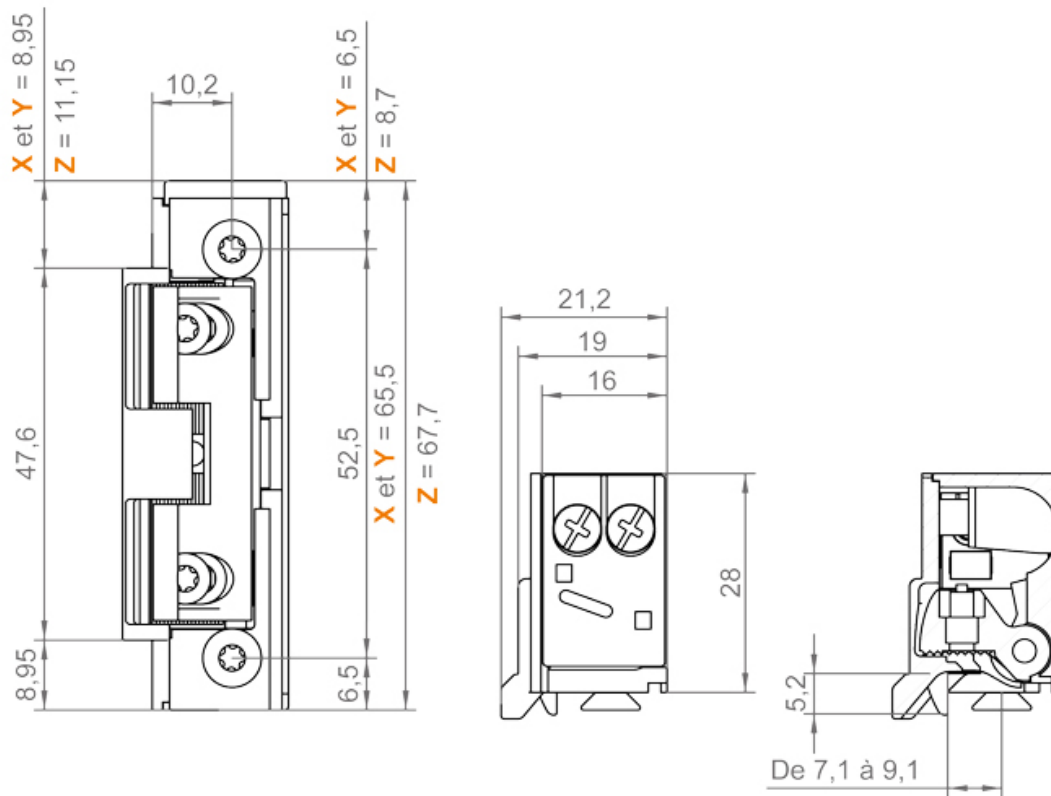

www.acbat.fr

GÂCHE ÉLECTRIQUE À ENCASTRER ÉTROITE SERIE 5 AVEC GUIDE DEMI TOUR

IZYX SYSTEMS

<https://www.acbat.fr/gache-electrique-a-encastrier-etroite-serie-5-avec-guide-demi-tour-p3183>

Tel : 03 87 98 80 99

Fax : 03 87 98 82 74

www.acbat.fr

GÂCHE ÉLECTRIQUE À ENCASTRER ÉTROITE SERIE 5 AVEC GUIDE DEMI TOUR

IZYX SYSTEMS

<https://www.acbat.fr/gache-electrique-a-encastrier-etroite-serie-5-avec-guide-demi-tour-p3183>