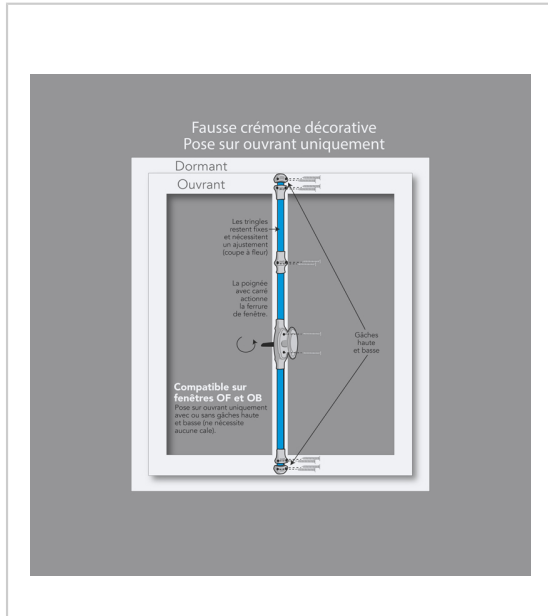

FAUSSE CRÉMONE À BOUTON

Fausse crémone décorative à bouton pour menuiseries PVC.

Livrée avec accessoires (gâches, sorties de tringles, coulisseaux, carré 7mm, vis PVC), sans tringles.

RÉFÉRENCE

134881

UNITÉ DE VENTE