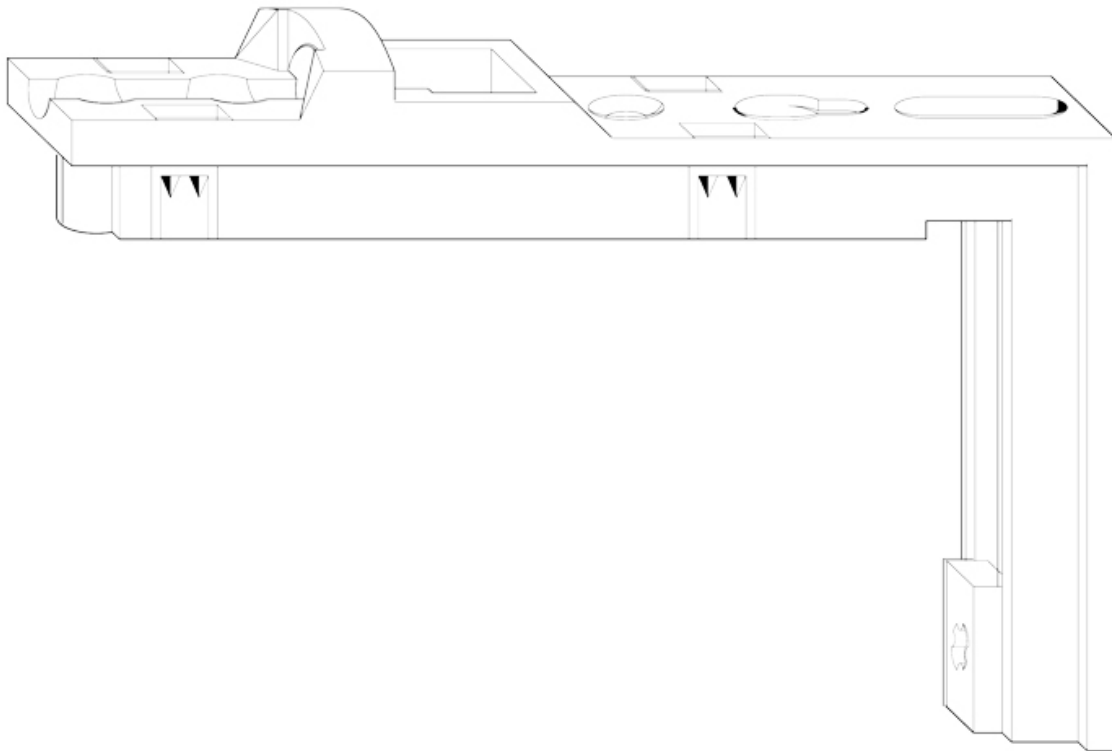

EQUERRE DE COMPAS OF NT/NX

ROTO

<https://www.acbat.fr/equerre-de-compas-of-nt-nx-p1625>

Tel : 03 87 98 80 99

Fax : 03 87 98 82 74

www.acbat.fr