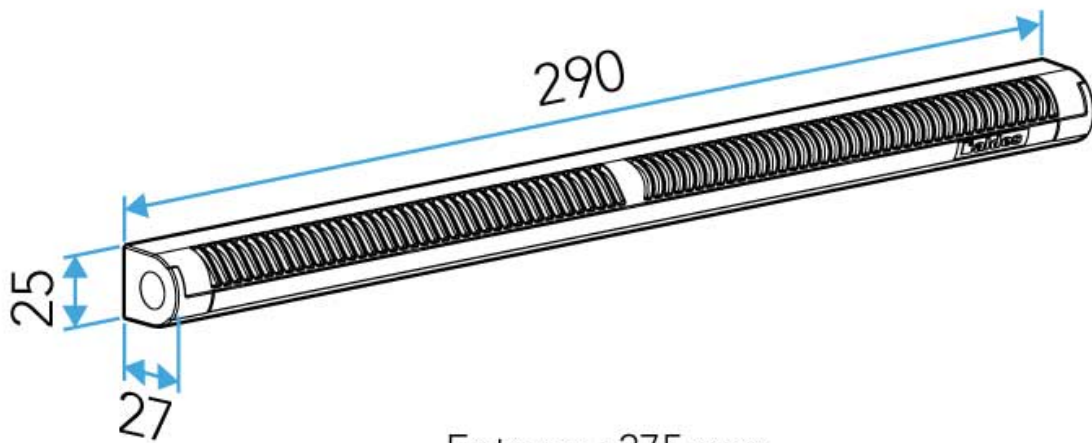

ENTRÉE D'AIR AUTORÉGLABLE MINI EMMA

ALDES

Entraxe : 275 mm