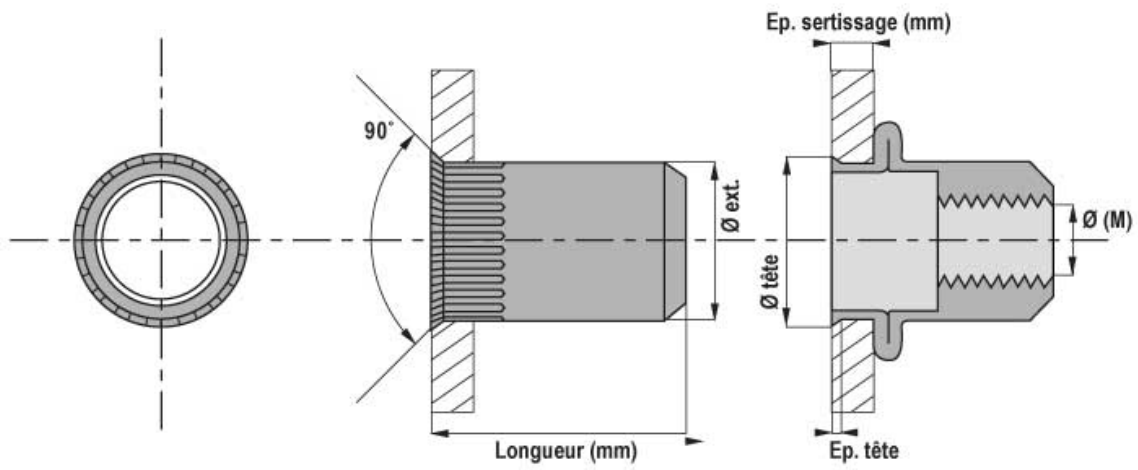

ÉCROU À SERTIR CRANTÉ INOX TÊTE RÉDUITE

SCELL-IT

<https://www.acbat.fr/ecrou-a-sertir-crante-inox-tete-reduite-p3625>

Tel : 03 87 98 80 99

Fax : 03 87 98 82 74

www.acbat.fr