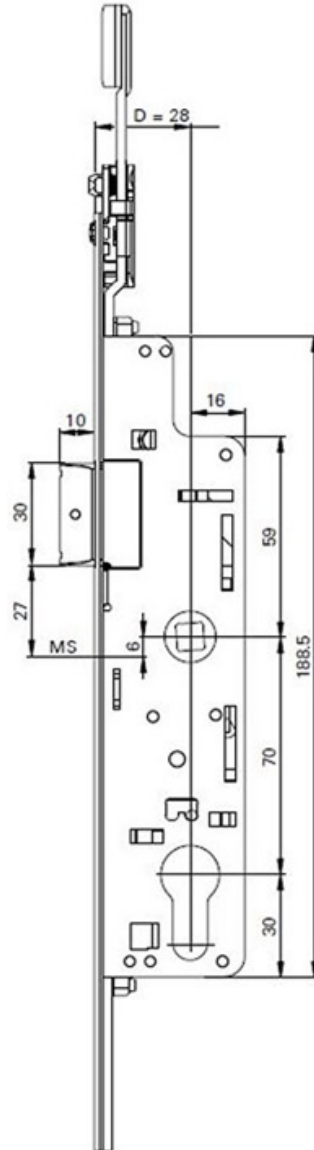

CRÉMONE SERRURE PF H100 SANS SORTIE DE TRINGLE

ROTO

<https://www.acbat.fr/cremone-serrure-pf-h100-sans-sortie-de-tringle-p1642>

Tel : 03 87 98 80 99

Fax : 03 87 98 82 74

www.acbat.fr

CRÉMONE SERRURE PF H100 SANS SORTIE DE TRINGLE

ROTO

<https://www.acbat.fr/cremone-serrure-pf-h100-sans-sortie-de-tringle-p1642>

Tel : 03 87 98 80 99

Fax : 03 87 98 82 74

www.acbat.fr