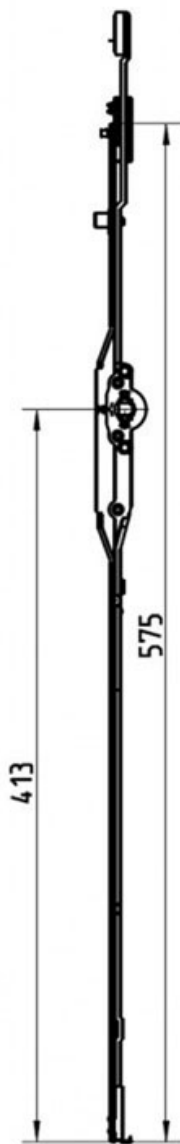

CRÉMONE OF NT SORTIE DE TRINGLE F8 HP FIXE

ROTO

<https://www.acbat.fr/cremone-of-nt-sortie-de-tringle-f8-hp-fixe-p1651>

Tel : 03 87 98 80 99

Fax : 03 87 98 82 74

www.acbat.fr

CRÉMONE OF NT SORTIE DE TRINGLE F8 HP FIXE

ROTO

<https://www.acbat.fr/cremone-of-nt-sortie-de-tringle-f8-hp-fixe-p1651>

Tel : 03 87 98 80 99

Fax : 03 87 98 82 74

www.acbat.fr

CRÉMONE OF NT SORTIE DE TRINGLE F8 HP FIXE

ROTO

<https://www.acbat.fr/cremone-of-nt-sortie-de-tringle-f8-hp-fixe-p1651>

Tel : 03 87 98 80 99

Fax : 03 87 98 82 74

www.acbat.fr

CRÉMONE OF NT SORTIE DE TRINGLE F8 HP FIXE

ROTO

<https://www.acbat.fr/cremone-of-nt-sortie-de-tringle-f8-hp-fixe-p1651>

Tel : 03 87 98 80 99

Fax : 03 87 98 82 74