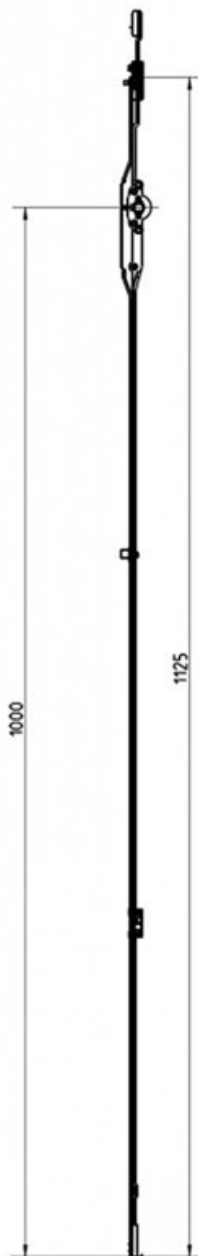

CRÉMONE OF NT SORTIE DE TRINGLE F8 HP FIXE

ROTO

<https://www.acbat.fr/cremone-of-nt-sortie-de-tringle-f8-hp-fixe-p1651>

Tel : 03 87 98 80 99

Fax : 03 87 98 82 74

www.acbat.fr