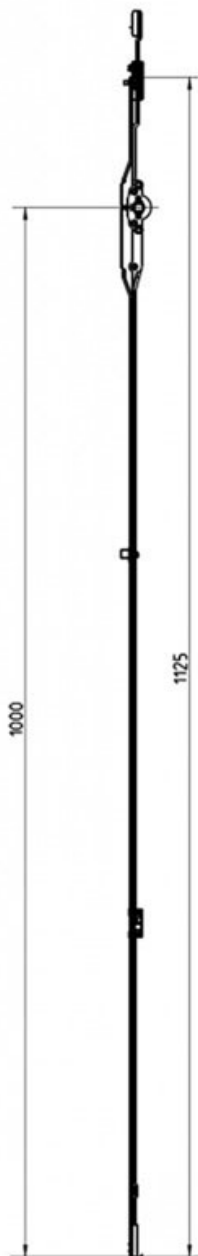

CRÉMONE OF NT SORTIE DE TRINGLE F8 HP FIXE

ROTO

<https://www.acbat.fr/cremone-of-nt-sortie-de-tringle-f8-hp-fixe-p1651>

Tel : 03 87 98 80 99

Fax : 03 87 98 82 74

www.acbat.fr

CRÉMONE OF NT SORTIE DE TRINGLE F8 HP FIXE

ROTO

<https://www.acbat.fr/cremone-of-nt-sortie-de-tringle-f8-hp-fixe-p1651>

Tel : 03 87 98 80 99

Fax : 03 87 98 82 74

www.acbat.fr

CRÉMONE OF NT SORTIE DE TRINGLE F8 HP FIXE

ROTO

<https://www.acbat.fr/cremone-of-nt-sortie-de-tringle-f8-hp-fixe-p1651>

Tel : 03 87 98 80 99

Fax : 03 87 98 82 74

www.acbat.fr

CRÉMONE OF NT SORTIE DE TRINGLE F8 HP FIXE

ROTO

<https://www.acbat.fr/cremone-of-nt-sortie-de-tringle-f8-hp-fixe-p1651>

Tel : 03 87 98 80 99

Fax : 03 87 98 82 74