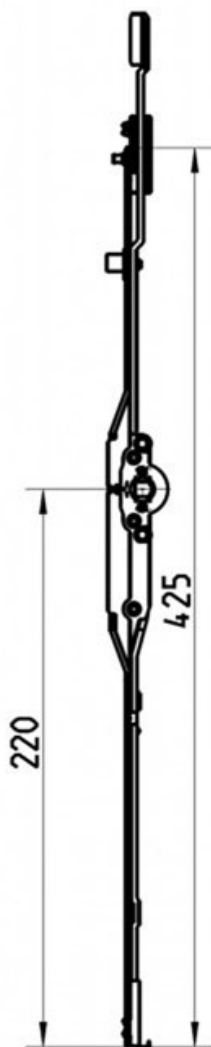

CRÉMONE OF NT SORTIE DE TRINGLE F8 HP FIXE

ROTO

<https://www.acbat.fr/cremone-of-nt-sortie-de-tringle-f8-hp-fixe-p1651>

Tel : 03 87 98 80 99

Fax : 03 87 98 82 74

www.acbat.fr

CRÉMONE OF NT SORTIE DE TRINGLE F8 HP FIXE

ROTO

<https://www.acbat.fr/cremone-of-nt-sortie-de-tringle-f8-hp-fixe-p1651>

Tel : 03 87 98 80 99

Fax : 03 87 98 82 74

www.acbat.fr

CRÉMONE OF NT SORTIE DE TRINGLE F8 HP FIXE

ROTO

<https://www.acbat.fr/cremone-of-nt-sortie-de-tringle-f8-hp-fixe-p1651>