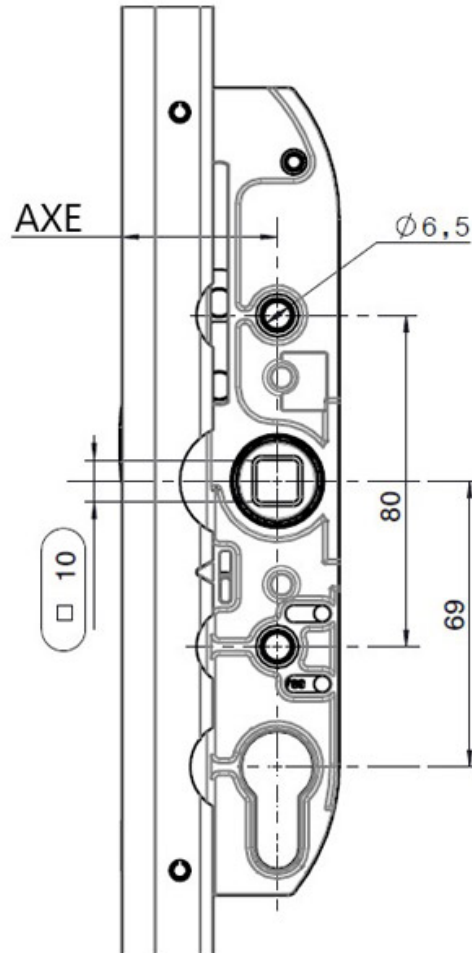

SERRURE LUCE

FAPIM

fapim[®]

Life in evolution

<https://www.acbat.fr/cremone-luce-p2862>

Tel : 03 87 98 80 99

Fax : 03 87 98 82 74

www.acbat.fr