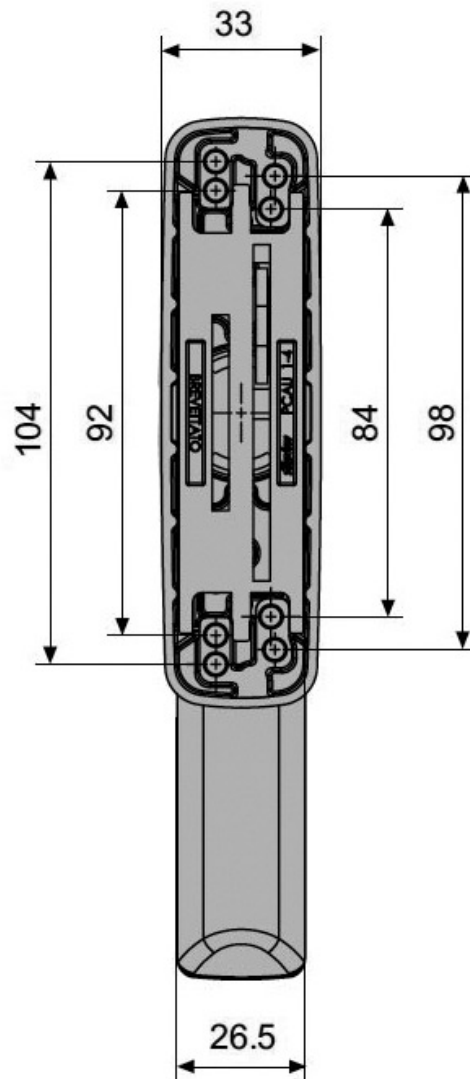

Life in evolution

<https://www.acbat.fr/cremone-gea-p2803>

CRÉMONE GEA 1 FOURCHE

FAPIM

fapim[®]
Life in evolution

<https://www.acbat.fr/cremone-gea-p2803>

Acbat

Tel : 03 87 98 80 99