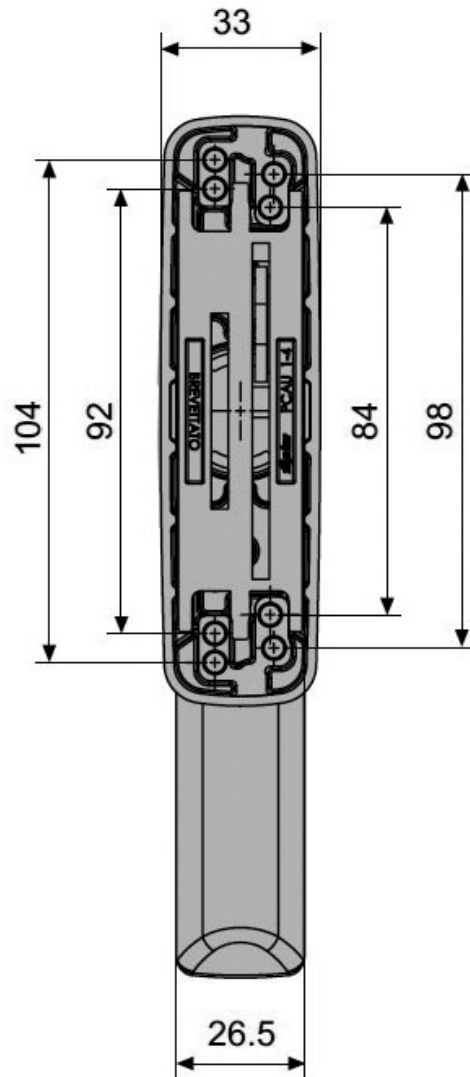

<https://www.acbat.fr/cremone-gea-a-cle-p2801>