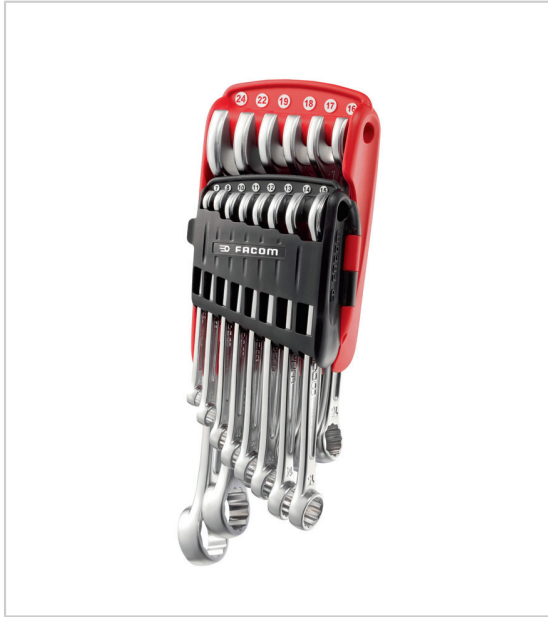

CLE MIXTE 440 7 A 24MM SUR ETUI (JEU DE 14)

FACOM

Tête polygonale 12 pans OGV pour un serrage puissant tout en protégeant l'écroutêtes inclinées à 15° finition chromée satinée.

RÉFÉRENCE

157615

UNITÉ DE VENTE

UNITE

Caractéristiques :

- Composition : 14 pièces
- Ø (mm) : 7 - 8 - 10 à 19 - 22 - 24

[Consultez la fiche produit sur le site Acbat](#)