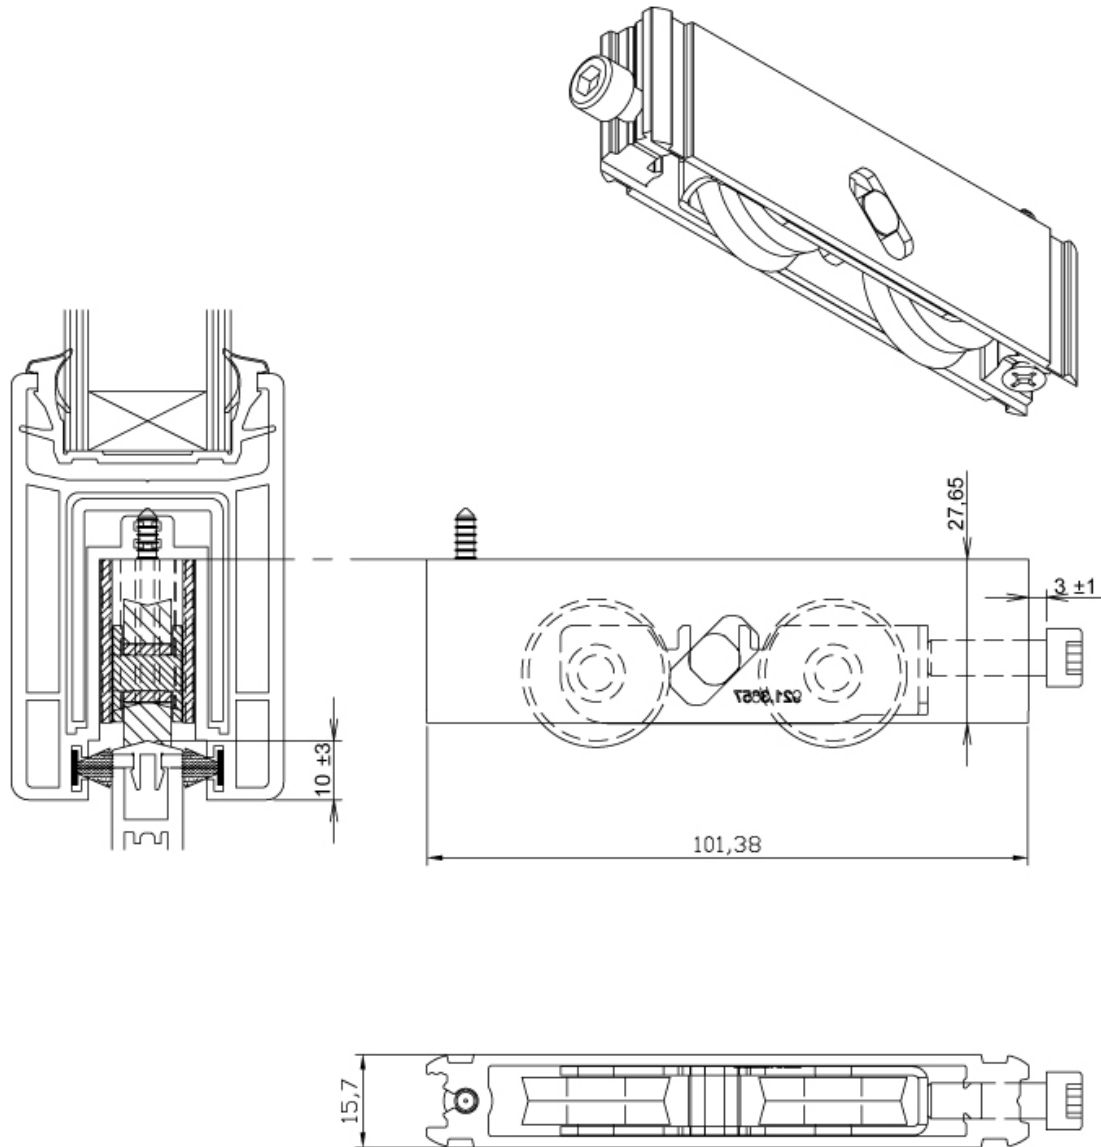

CHARIOT DOUBLE RÉGLABLE POUR COULISSANT PVC

SOTRALU

SOTRALU
BY SOTRALU GROUP

<https://www.acbat.fr/chariot-double-reglable-pour-coulissant-pvc-p1510>