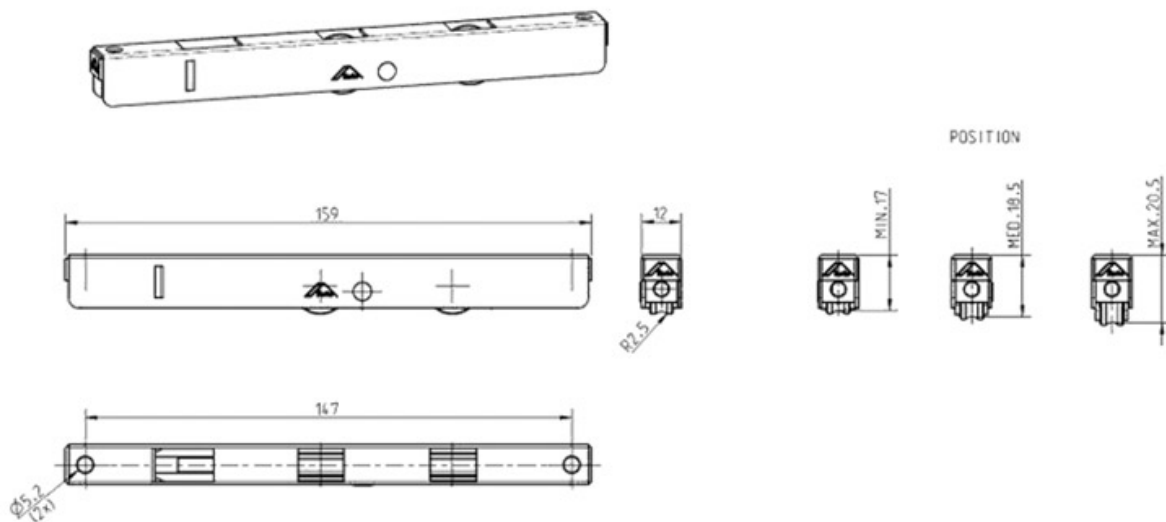

CHARIOT DOUBLE RÉGLABLE POUR COULISSANT PVC

ROTO

CHARIOT DOUBLE RÉGLABLE POUR COULISSANT PVC

ROTO

<https://www.acbat.fr/chariot-double-reglable-pour-coulissant-pvc-p1508>

Tel : 03 87 98 80 99

Fax : 03 87 98 82 74