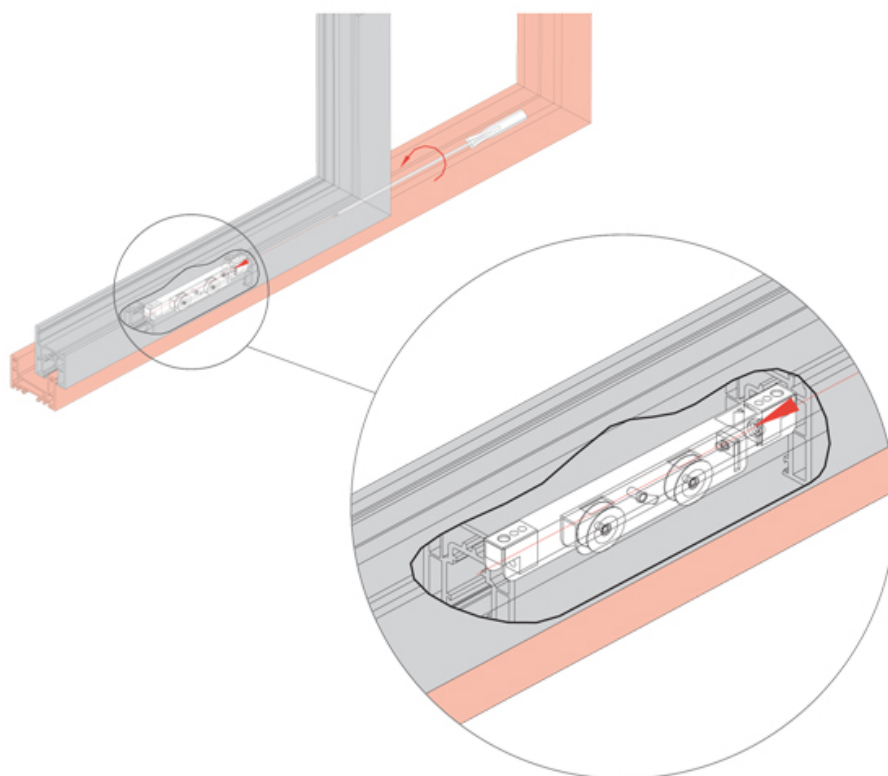

CHARIOT DOUBLE RÉGLABLE POUR COULISSANT PVC

ROTO

<https://www.acbat.fr/chariot-double-reglable-pour-coulissant-pvc-p1508>

Tel : 03 87 98 80 99

Fax : 03 87 98 82 74

www.acbat.fr