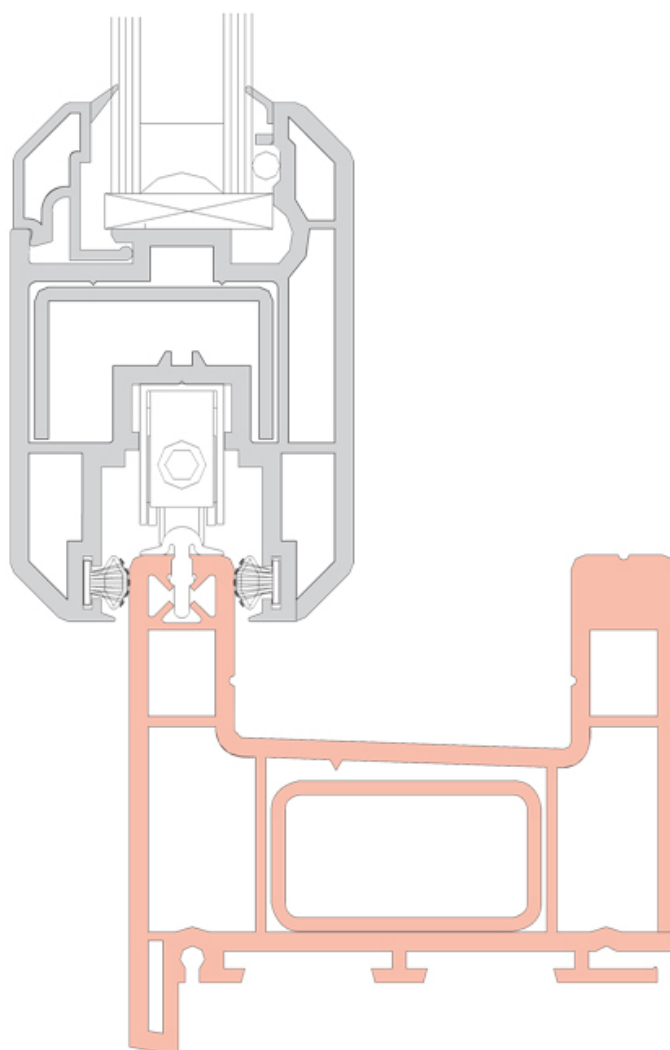

CHARIOT DOUBLE RÉGLABLE POUR COULISSANT PVC

ROTO

CHARIOT DOUBLE RÉGLABLE POUR COULISSANT PVC

ROTO

<https://www.acbat.fr/chariot-double-reglable-pour-coulissant-pvc-p1508>

Tel : 03 87 98 80 99

Fax : 03 87 98 82 74

www.acbat.fr

CHARIOT DOUBLE RÉGLABLE POUR COULISSANT PVC

ROTO

<https://www.acbat.fr/chariot-double-reglable-pour-coulissant-pvc-p1508>

Tel : 03 87 98 80 99

Fax : 03 87 98 82 74

www.acbat.fr