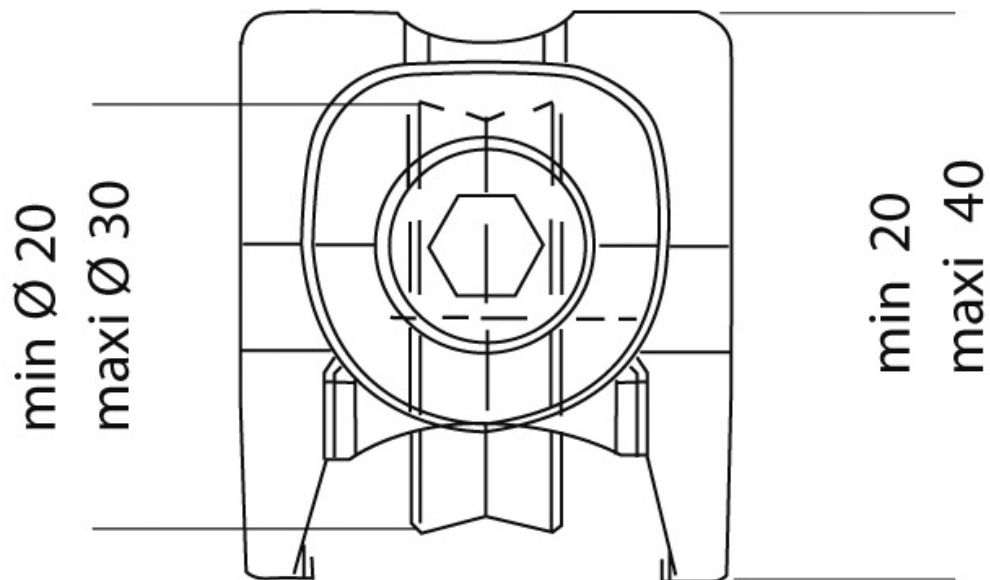

CHARIOT DOUBLE RÉGLABLE HOCKEY POUR COULISSANT ALU

FAPIM

fapim[®]
Life in evolution

<https://www.acbat.fr/chariot-double-reglable-p2977>