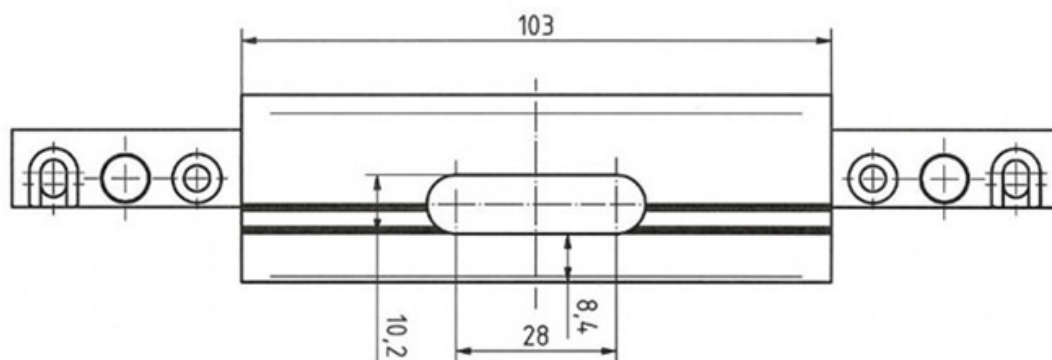

CAPÔT GÂCHE SORTIE DE TRINGLE SEUIL EIFEL-TB

ROTO

<https://www.acbat.fr/capot-gache-sortie-de-tringle-seuil-eifel-tb-p2217>

Tel : 03 87 98 80 99

Fax : 03 87 98 82 74

www.acbat.fr