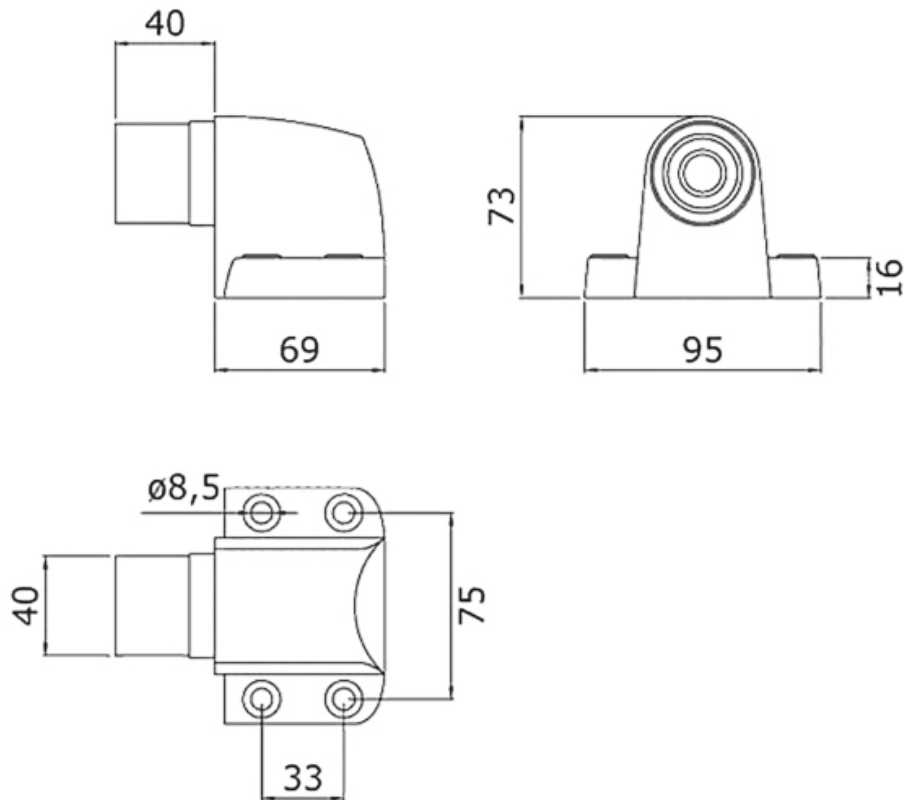

BUTOIR DE SOL POUR PORTE LOURDE

DESIGN MAT

DM DESIGN-MAT[®]
QUALITY BASED PRODUCTS

<https://www.acbat.fr/butoir-de-sol-en-aluminium-pour-porte-lourde-p11>