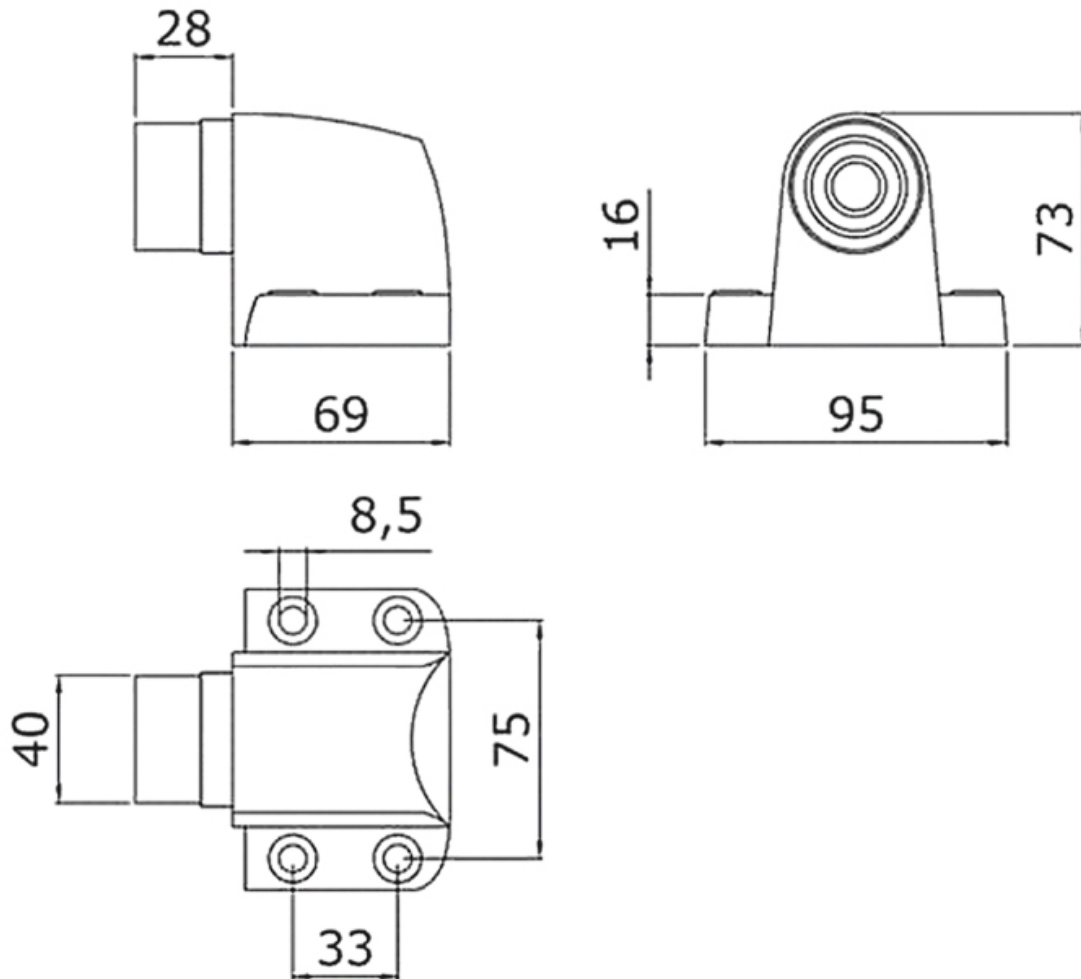

BUTOIR DE SOL AIMANTÉ POUR PORTELOURDE

DESIGN MAT

DM DESIGN-MAT[®]
QUALITY BASED PRODUCTS

<https://www.acbat.fr/butoir-de-sol-en-aluminium-pour-porte-lourde--p12>