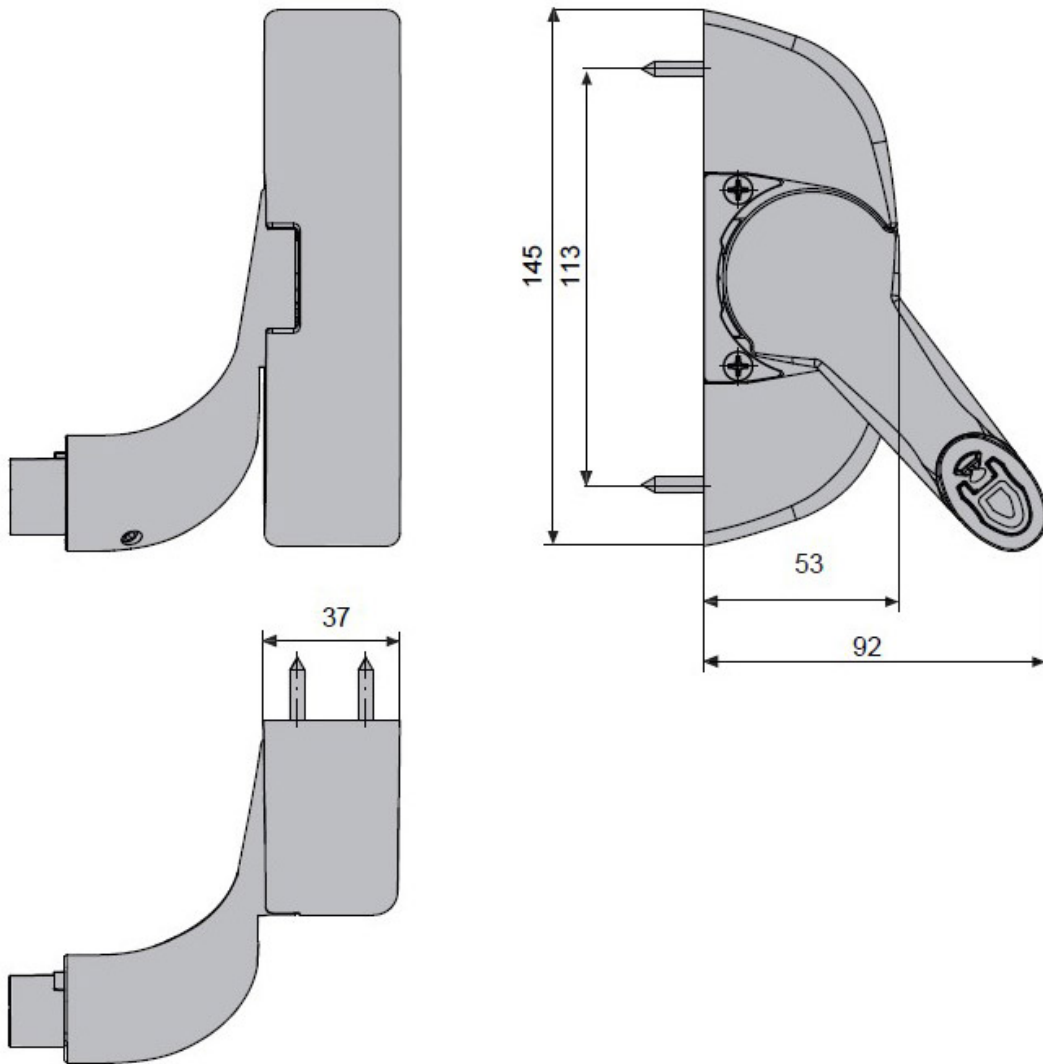

BOITIER CENTRAL OLTRE CÔTÉ PAUMELLE

FAPIM

fapim[®]
Life in evolution

Dispositif JOUR / NUIT