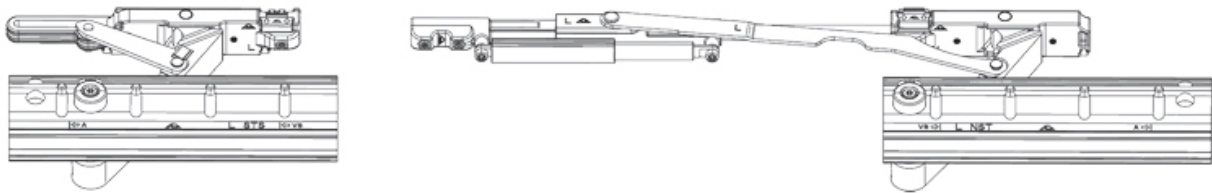

BOITE DE BASE PATIO ALVERSA PS AIR COM

ROTO

<https://www.acbat.fr/boite-de-base-patio-alversa-ps-air-com-p1380>

Tel : 03 87 98 80 99

Fax : 03 87 98 82 74

www.acbat.fr

BOITE DE BASE PATIO ALVERSA PS AIR COM

ROTO